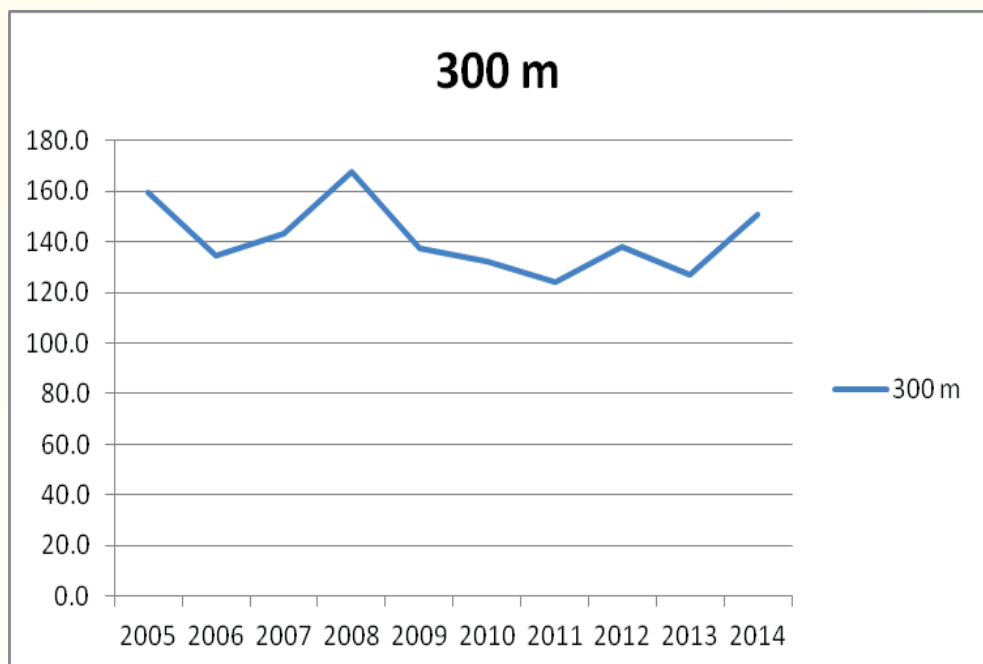

Wojewódzkie Igrzyska LZS Szkół Gimnazjalnych
Najlepsze wyniki w latach 2005-2014 - 300 m chłopców

M	Nazwisko i imię	Nazwa szkoły	Rok	Wynik	Punkty	Miejsce
1	Kulczycki Rafał	PG Łąbinowice	2008	37.70	177	1
2	Misa Paweł	PG Ścinawa Mała	2005	38.05	171	1
3	Pakosz Piotr	PG Komorno	2014	38.17	168	1
4	Marcinkiewicz Michał	PG Korfantów	2008	38.20	168	2
5	Setla Adam	PG Skoroszyce	2008	38.70	157	3
6	Marks Marcin	PG Walce	2005	38.74	156	2
7	Jakub Marynowicz	PG Branice	2007	38.80	155	1
8	Chmielewski Maciej	ZSGLiZ Byczyna	2012	38.80	155	1
9	Michalik Kamil	PG Tułowice	2005	38.94	151	3
10	Jakub Bronowicki	PG Kup	2007	39.10	148	2
11	Marks Marcin	PG Walce	2006	39.14	147	1
12	Orlikowski Mateusz	PG Wilków	2014	39.18	146	2
13	Ludwig Sebastian	PG Stare Siołkowice	2010	39.27	144	1
14	Ludwig Sebastian	PG Stare Siołkowice	2011	39.28	144	1
15	Karpiński Jakub	PG Łąbinowice	2009	39.30	144	1
16	Toboła Krzysztof	PG Czarnowąsy	2014	39.57	139	3
17	Bednarz Patryk	PG Wilków	2009	39.80	135	2
18	Wojciechowski Michał	PG Dąbrowa	2010	39.94	133	2
19	Leśniak Mikołaj	PG Tarnów Opolski	2009	39.96	133	3
20	Hoffmann Denis	PG Korfantów	2013	39.97	133	1