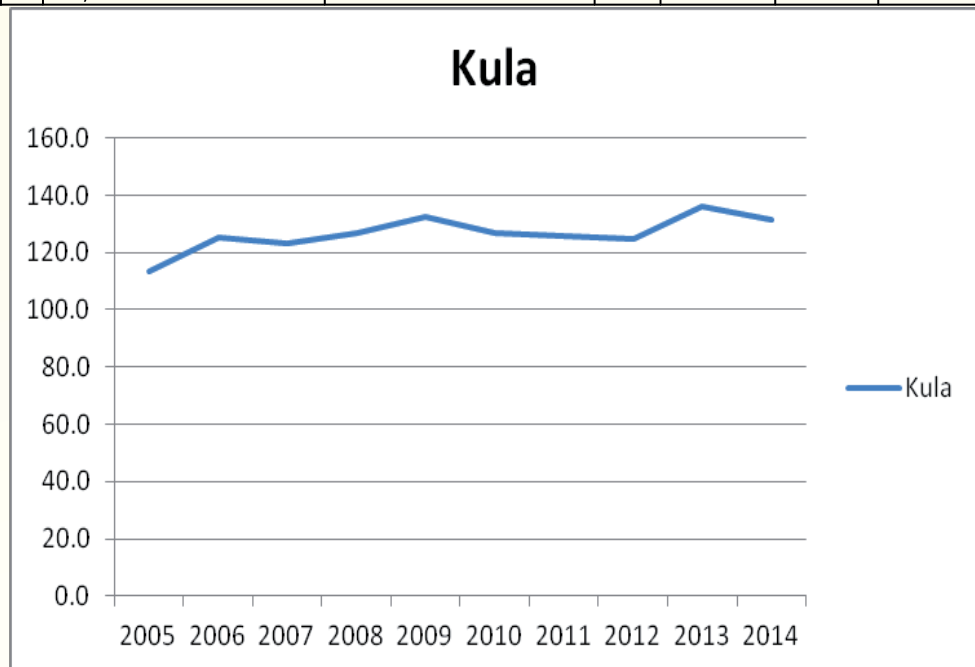

Wojewódzkie Igrzyska LZS Szkół Podstawowych
Najlepsze wyniki w latach 2005-2014 - pchnięcie kulą dziewcząt

M	Nazwisko i imię	Nazwa szkoły	Rok	Wynik	Punkty	Miejsce
1	Sokół Aneta	NSP Dytmarów	2013	9.91	142	1
2	Szelwach Karolina	SP Włodary	2014	9.82	141	1
3	Łaciak Jagoda	PSP Biała Nyska	2010	9.44	138	1
4	Kubica Ewa	PSP Kup	2009	9.39	137	1
5	Jagoda Pogorzelska	SP Domaszowice	2007	9.25	136	1
6	Szelwach Karolina	SP Włodary	2013	9.24	136	2
7	Grzesik Joanna	SP Zębówice	2013	8.77	131	3
8	Kubies Magdalena	PSP Biała Nyska	2009	8.74	131	2
9	Bąk Weronika	PSP Dąbrowa	2009	8.59	130	3
10	Zmora Karolina	PSP Bąkówice	2011	8.53	129	1
11	Włoka Anna	PSP Borki Wielkie	2006	8.50	129	1
12	Ciurys Paulina	ZSP Idzikowice	2012	8.44	128	1
13	Magiera Emilia	PSP Pokój	2008	8.39	128	1
14	Kołodziej Julia	ZS Chróstyce	2014	8.36	127	2
15	Kubies Magdalena	PSP Biała Nyska	2008	8.33	127	2
16	Guściora Zuzanna	ZSP Jastrzębie	2014	8.29	127	3
17	Kubica Ewa	PSP Kup	2008	8.17	126	3
18	Domagała Ewelina	PSP Bukowie	2006	8.13	125	2
19	Mielnik Marta	SP Dytmarów	2011	8.03	124	2
20	Smyrek Teresa	PSP Stare Budkowice	2012	7.98	124	2