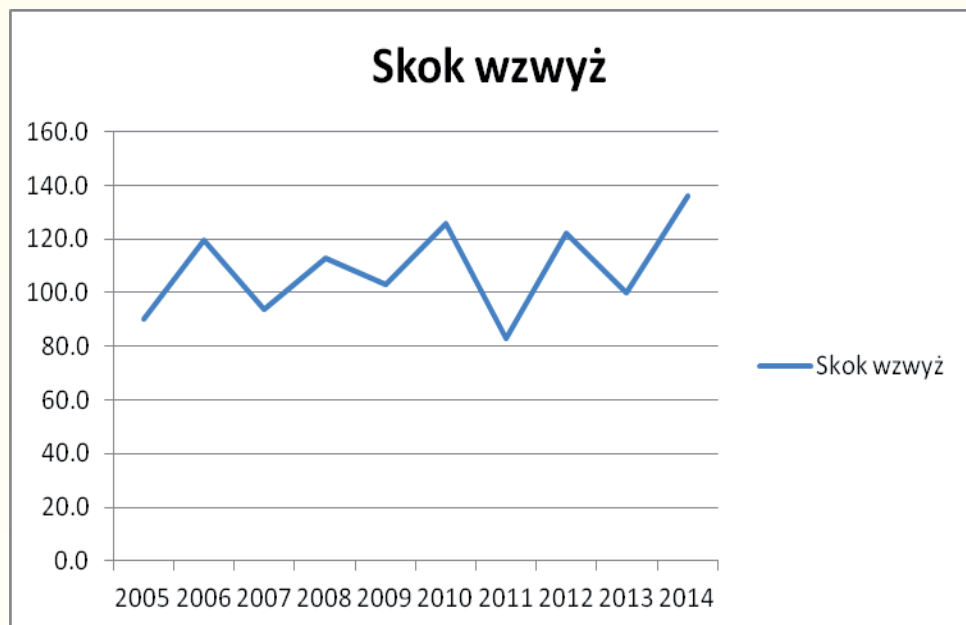

Wojewódzkie Igrzyska LZS Szkół Gimnazjalnych
Najlepsze wyniki w latach 2005-2014 - skok wzwyż chłopców

M	Nazwisko i imię	Nazwa szkoły	Rok	Wynik	Punkty	Miejsce
1	Dumański Sebastian	PG Ligota Książęca	2010	180	142	1
2	Mickiewicz Łukasz	PG Korfantów	2014	180	142	1
3	Fraśiak Paweł	PG Domaszowice	2014	180	142	2
4	Raniczkowski Marcin	PG Tarnów Opolski	2012	179	138	1
5	Gruca Paweł	PG Domaszowice	2006	178	134	1
6	Syczyński Rafał	ZS Czarnowąsy	2012	176	128	2
7	Godziek Rafał	PG Ligota Książęca	2006	175	125	2
8	Poluchowski Marcel	PG Korfantów	2010	175	125	2
9	Lukas Damian	PG Bładacz	2014	175	125	3
10	Bisuk Mateusz	PG Ligota Książęca	2008	173	119	1
11	Pasztetnik Marek	PG Ligota Książęca	2008	170	110	2
12	Chochorowski Mariusz	PG Dąbrowa	2008	170	110	3
13	Dziedzic Mateusz	PG Korfantów	2009	170	110	1
14	Hrynczyszyn Igor	PG Ligota Książęca	2010	170	110	3
15	Dariusz Król	PG Turawa	2007	166	102	1
16	Wojtasik Patryk	PG Domaszowice	2013	166	102	1
17	Fraśiak Paweł	PG Domaszowice	2013	166	102	2
18	Zubek Marcin	PG Domaszowice	2006	165	100	3
19	Paluchowski Marcel	PG Korfantów	2009	165	100	2
20	Żurecki Kamil	PG Pokój	2009	165	100	3