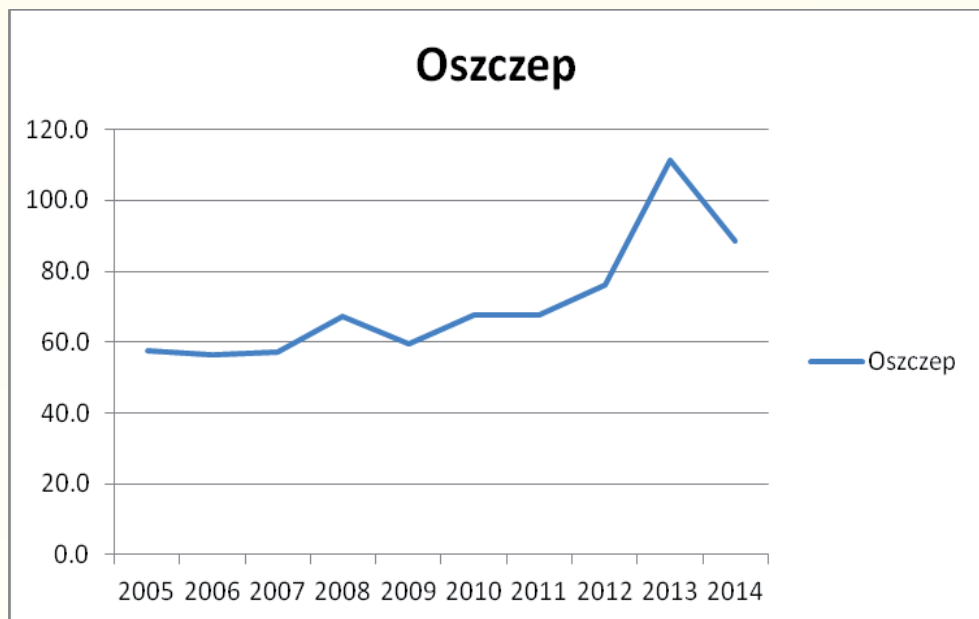

Wojewódzkie Igrzyska LZS Szkół Gimnazjalnych
Najlepsze wyniki w latach 2005-2014 - rzut oszczepem dziewcząt

M	Nazwisko i imię	Nazwa szkoły	Rok	Wynik	Punkty	Miejsce
1	Urbańska Natalia	ZS Lisięcice	2013	34.40	130.00	1
2	Bąbel Wiktoria	ZS Dobrzeń Wielki	2014	31.28	109.00	1
3	Reuss Oliwia	PG Chróścina	2013	30.70	105.00	2
4	Bielska Barbara	PG Świerczów	2013	29.95	99.00	3
5	Łaskawska Paulina	PG Pokój	2014	28.62	90.00	2
6	Jakusz Joanna	PG Turawa	2008	28.19	87.00	1
7	Bielska Barbara	PG Świerczów	2012	27.94	85.00	1
8	Iłczyk Magda	PG Turawa	2005	26.90	78.00	1
9	Toruńska Anna	PG Gracze	2010	26.76	77.00	1
10	Kubica Ewa	ZS Dobrzeń Wielki	2012	26.73	77.00	2
11	Jendryca Anna	PG Turawa	2006	26.00	72.00	1
12	Mioska Karolina	PG Zagwizdzie	2011	25.50	69.00	1
13	Gierlach Ewelina	PG Dąbrowa	2009	25.28	68.00	1
14	Janecka Paulina	PG Łąbinowice	2010	25.26	67.00	2
15	Bielska Andzelika	PG Świerczów	2011	25.23	67.00	2
16	Misz Sabina	ZSGI Izbicko	2014	25.20	67.00	3
17	Bielska Barbara	PG Świerczów	2011	25.16	67.00	3
18	Reuss Oliwia	PG Chróścina Opolska	2012	25.15	67.00	3
19	Adelina Czerwiec	PG Domaszowice	2007	24.83	65.00	1
20	Wandycz Dajana	PG Domaszowice	2010	23.90	59.00	3