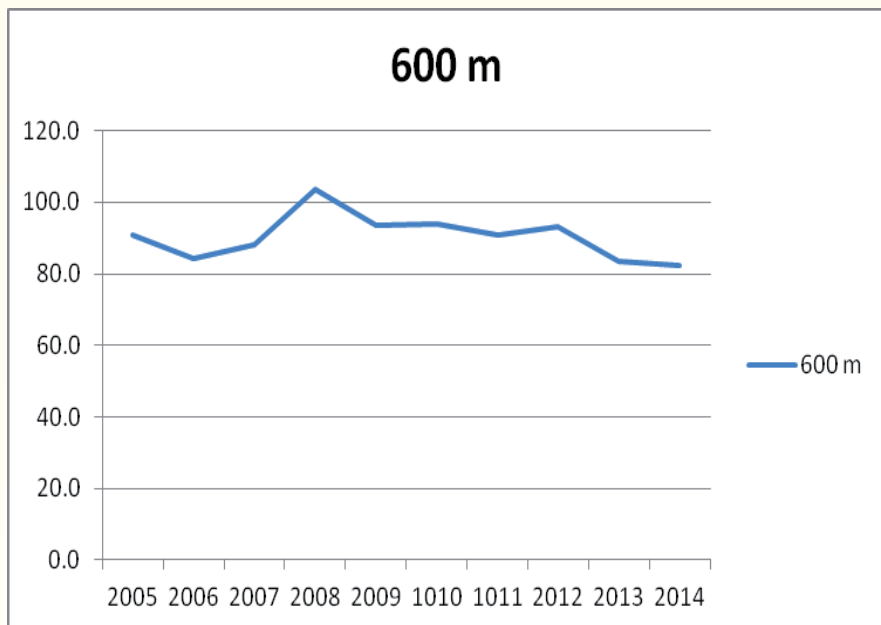

Wojewódzkie Igrzyska LZS Szkół Podstawowych
Najlepsze wyniki w latach 2005-2014 - 600 m dziewcząt

Lp.	Nazwisko i imię	Nazwa szkoły	Rok	Wynik	Punkty	Miejsce
1	Pawlik Ewa	PSP Biskupów	2008	1:47.80	113	1
2	Czuchwicka Roksana	PSP Biskupice	2012	1:48.60	108	1
3	Bort Andrea	PSP Krasiejów	2008	1:50.00	100	2
4	Grala Małgorzata	PSP Stare Koźle	2009	1:50.04	99	1
5	Sokołowska Kinga	PSP Idzikowice	2008	1:50.20	98	3
6	Niemczyk Anna	PSP Stare Siolkowice	2010	1:50.47	98	1
7	Niemczyk Anna	PSP Stare Siolkowice	2011	1:50.49	98	1
8	Jendro Justyna	PSP Kup	2005	1:51.71	95	1
9	Sokołowska Kinga	PSP Idzikowice	2009	1:52.47	93	2
10	Pluta Justyna	PSP Sławice	2010	1:52.50	93	2
11	Dominika Adolf	SP Boguszyce	2007	1:52.80	92	1
12	Słotta Julia	PSP Popielów	2014	1:53.09	92	1
13	Kaiwak Maja	PSP Strojec	2010	1:53.74	91	3
14	Wolniaczyk Alicja	PSP Popielów	2011	1:54.06	90	2
15	Kondys Natalia	PSP Lambinowice	2006	1:54.22	90	1
16	Szewczyk Joanna	PSP Idzikowice	2005	1:54.44	89	2
17	Domalewska Marta	PSP Smarchowice Wielk	2009	1:54.52	89	3
18	Rdzanek Barbara	PSP Smarchowice	2005	1:54.99	88	3
19	Monika Targosz	SP Kopernika	2007	1:55.60	87	2
20	Leckner Sara	PSP Łubniany	2013	1:55.64	87	1