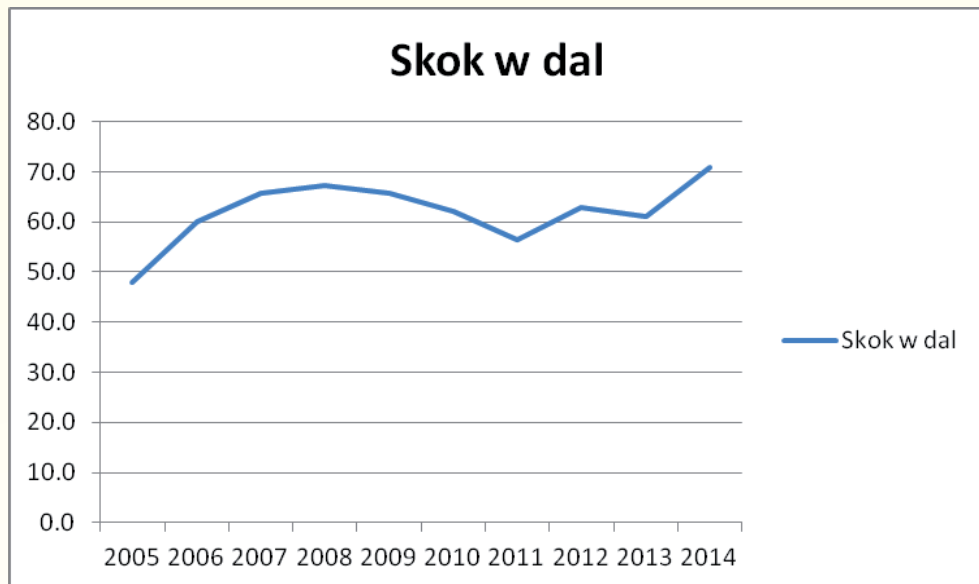

Wojewódzkie Igrzyska LZS Szkół Podstawowych
Najlepsze wyniki w latach 2005-2014 - skok w dal dziewcząt

M	Nazwisko i imię	Nazwa szkoły	Rok	Wynik	Punkty	Miejsce
1	Sadlak Alicja	PSP Narok	2009	4.53	102	1
2	Dominika Płaszczymąka	SP Dąbrowa	2007	4.37	94	1
3	Rafaela Cebula	SP Żimnice Wielkie	2007	4.37	94	2
4	Rieger Zofia	ZSGI Izbicko	2014	4.37	94	1
5	Gabryl Izabela	PSP Idzikowice	2008	4.36	93	1
6	Monika Mioska	SP Łubniany	2007	4.35	93	3
7	Gruszecka Nikola	ZSP Idzikowice	2014	4.33	92	2
8	Niepala Natalia	PSP Sucha	2014	4.30	90	3
9	Andruszkiewicz Julia	ZS Dąbrowa	2011	4.26	88	1
10	Plich Natalia	SP Dziergowice	2012	4.26	88	1
11	Długosz Paulina	PSP Brynica	2010	4.21	86	1
12	Pach Natalia	PSP Biskupów	2008	4.19	85	2
13	Bengsz Paulina	PSP Dobrzyń Wielki	2009	4.19	85	2
14	Rossa Anita	PSP Łubniany	2013	4.19	85	1
15	Malara Anna	PSP Biała Nyska	2009	4.17	84	3
16	Miecznik Aleksandra	PSP Bukowie	2006	4.13	82	1
17	Katerla Amelia	PSP Lasocice	2006	4.12	81	2
18	Brzezińska Kinga	PSP Domaszowice	2008	4.12	81	3
19	Bogoń Edyta	PSP Przechód	2006	4.08	79	3
20	Dudek Wiktoria	PSP Narok	2010	4.07	79	2