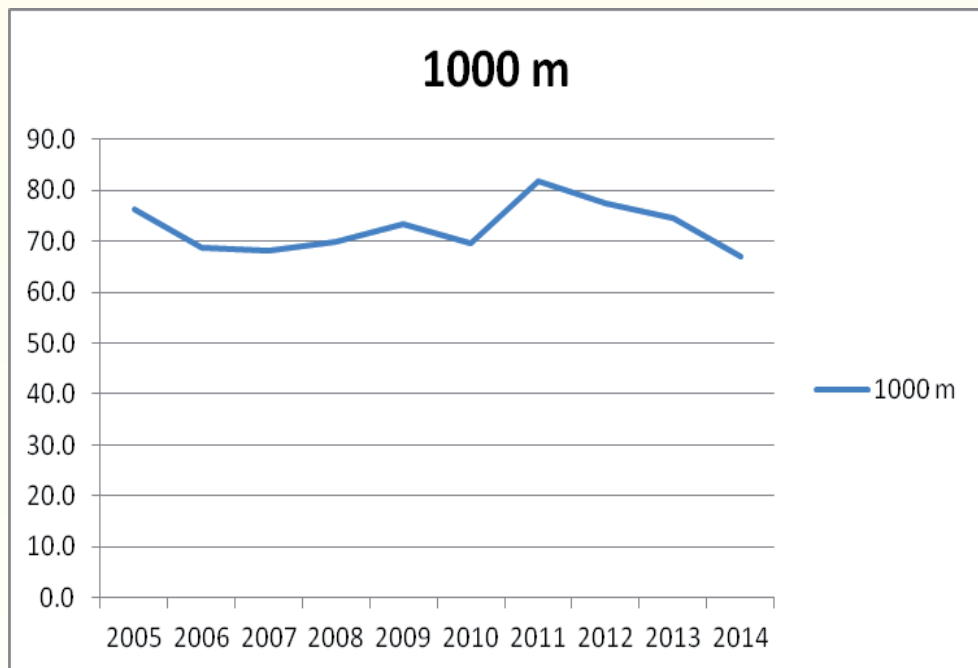

Wojewódzkie Igrzyska LZS Szkół Podstawowych
Najlepsze wyniki w latach 2005-2014 - 1000 m chłopców

M	Nazwisko i imię	Nazwa szkoły	Rok	Wynik	Punkty	Miejsce
1	Wysowski Paweł	SP Sidzina	2013	3:05.98	88	1
2	Kulczycki Rafał	PSP Bielice	2005	3:06.96	87	1
3	Komorowski Bartosz	PSP Idzikowice	2011	3:08.27	84	1
4	Salatycki Kamil	PSP Chrzastowice	2012	3:09.20	83	1
5	Napieracz Krzysztof	PSP Gracze	2011	3:10.43	81	2
6	Pioch Adam	PSP Sucha	2011	3:10.88	80	3
7	Krawczuk Paweł	SP Włodary	2012	3:10.89	80	2
8	Niemczyk Marcin	PSP Siolkowice Stare	2009	3:11.44	80	1
9	Bańkowski Łukasz	PSP Tarnów Opolski	2005	3:14.44	75	2
10	Komorowski Bartosz	PSP Idzikowice	2010	3:14.74	74	1
11	Mateusz Skwarczyński	SP Jankowice	2007	3:16.10	72	1
12	Tront Adam	PSP Łubniany	2008	3:16.10	72	1
13	Komorowski Bartosz	PSP Idzikowice	2009	3:17.01	71	2
14	Sieradzki Maciej	SP Bąkowice	2014	3:17.02	71	1
15	Karpiński Jakub	PSP Łambinowice	2006	3:17.32	71	1
16	Sowa Mariusz	PSP Pokój	2008	3:18.50	69	2
17	Wiench Marcin	PSP Łubniany	2009	3:18.50	69	3
18	Kania Adrian	PSP Popielów	2012	3:18.51	69	3
19	Podgórecki Jakub	SP Bąkowice	2013	3:18.73	69	2
20	Napieracz Krzysztof	PSP Gracze	2010	3:18.92	69	2