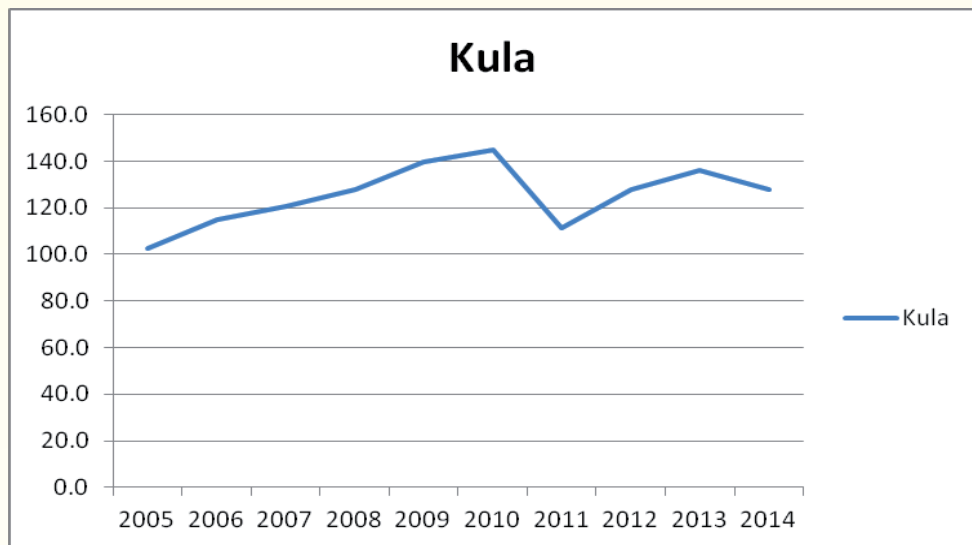

Wojewódzkie Igrzyska LZS Szkół Gimnazjalnych
Najlepsze wyniki w latach 2005-2014 - pchnięcie kulą chłopców

M	Nazwisko i imię	Nazwa szkoły	Rok	Wynik	Punkty	Miejsce
1	Jakubowski Michał	PG Kościerzycze	2009	15.11	181	1
2	Krymski Wojciech	PG Wilków	2013	14.03	160	1
3	Zioła Grzegorz	PG Ligota Książęca	2010	13.62	152	1
4	Fraśniak Emil	PG Kup	2010	13.24	144	2
5	Jakubowski Michał	PG Kościerzycze	2008	13.18	143	1
6	Leja Michał	PG Kościerzycze	2012	13.01	140	1
7	Mistarz Dawid	PG Korfantów	2010	12.99	139	3
8	Kozłowski Mateusz	PG Korfantów	2014	12.83	136	1
9	Kubica Karol	PG Wilków	2014	12.72	132	2
10	Kubiesa Mateusz	PG Korfantów	2013	12.70	131	2
11	Dariusz Król	PG Turawa	2007	12.55	126	1
12	Gurdziel Piotr	PG Pokój	2008	12.50	125	2
13	Aleksander Trochimowicz	PG Wilków	2007	12.46	124	2
14	Kubica Maciej	PG Wilków	2009	12.37	122	2
15	Chochorowski Jacek	PG Dąbrowa (Dabrowa)	2012	12.34	122	2
16	Jakubowski Marcin	PG Kościerzycze	2012	12.32	121	3
17	Tomczyk Tomasz	PG Pokój	2006	12.21	120	1
18	Suchodolski Waldemar	PG Korfantów	2013	12.04	118	3
19	Węgliński Krzysztof	PG Dąbrowa	2008	11.93	116	3
20	Luft Szymon	PG Kamiennik	2009	11.89	116	3

Rzut dyskiem został wprowadzony do programu Igrzysk w roku 2013. Ze względu na małą ilość danych (krótki okres – dwóch lat) wyniki tej dyscypliny nie zostały objęte badaniami statystycznymi.