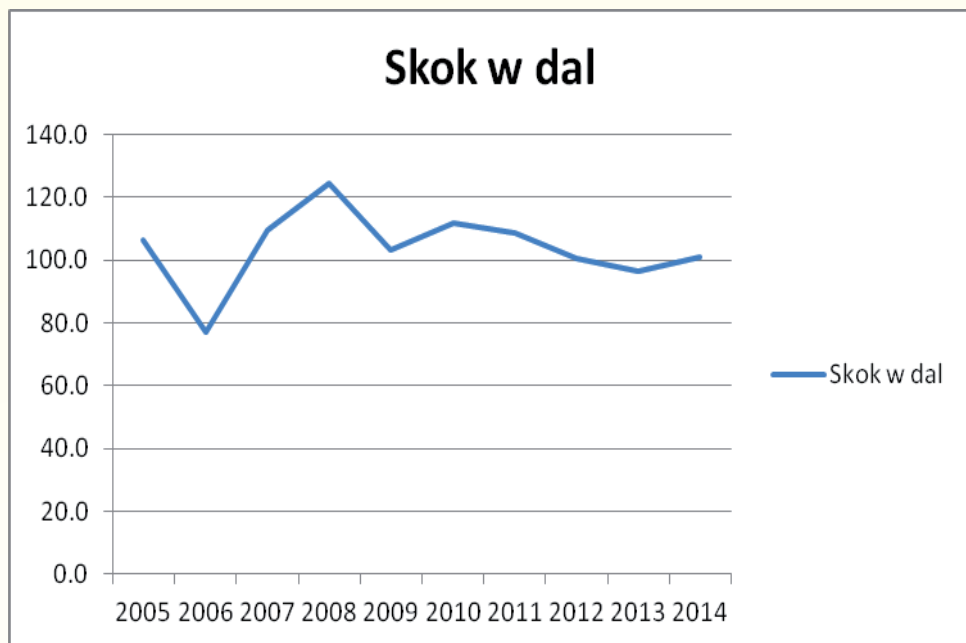

Wojewódzkie Igrzyska LZS Szkół Gimnazjalnych
Najlepsze wyniki w latach 2005-2014 - skok w dal chłopców

M	Nazwisko i imię	Nazwa szkoły	Rok	Wynik	Punkty	Miejsce
1	Chrobot Paweł	PG Gracze	2008	6.06	136	1
2	Gez Jakub	PG Dobrzeń Wielki	2010	5.93	127	1
3	Ściański Marcin	PG Pawłowiczki	2008	5.91	126	2
4	Skwarczyński Jakub	PG Olszanka	2005	5.90	125	1
5	Brym Łukasz	PG Bierawa	2011	5.86	121	1
6	Szymon Oliwa	PG Olszanka	2007	5.82	117	1
7	Jakub Marynowicz	PG Branice	2007	5.77	113	2
8	Sadlak Michał	PG Żelazna	2008	5.74	111	3
9	Sosulki Patryk	PG Łąbinowice	2009	5.68	106	1
10	Kubienia Mariusz	PG Żelazna	2010	5.67	105	2
11	Kaszycki Maciej	PG Świerczów	2012	5.67	105	1
12	Toboła Krzysztof	PG Czarnowąsy	2014	5.66	105	1
13	Gąska Adrian	PG Domaszowice	2009	5.64	103	2
14	Gniewczyński Grzegorz	PG Olszanka	2010	5.64	103	3
15	Mudyna Patryk	PG Żelazna	2011	5.64	103	2
16	Slota Dominik	PG Stare Siołkowice	2012	5.64	103	2
17	Bury Paskal	ZGSP Pawłowiczki	2011	5.63	102	3
18	Gajowski Jakub	PG Domaszowice	2013	5.62	102	1
19	Jenderek Adrian	G Długomiłowice	2014	5.62	102	2
20	Gniewczyński Grzegorz	PG Olszanka	2009	5.61	101	3