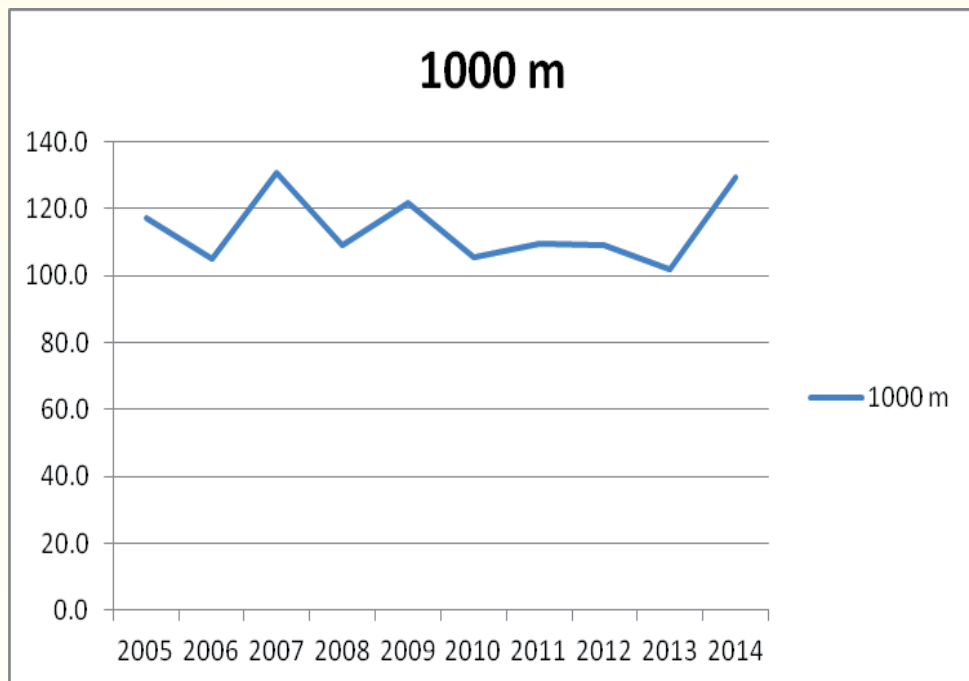

Wojewódzkie Igrzyska LZS Szkół Gimnazjalnych
Najlepsze wyniki w latach 2005-2014 - 1000 m chłopców

M	Nazwisko i imię	Nazwa szkoły	Rok	Wynik	Punkty	Miejsce
1	Komorowski Bartosz	PG Wilków	2014	2:42.63	152	1
2	Stefan Pampuch	PG Dobrzeń Wielki	2007	2:44.50	143	1
3	Rafał Kulczycki	PG Łambinowice	2007	2:47.90	132	2
4	Sokołowski Patryk	PG Wilków	2014	2:49.92	125	2
5	Misa Bartłomiej	PG Ścinawa Mała	2009	2:49.97	125	1
6	Błachut Jacek	PG Tarnów Opolski	2009	2:51.37	121	2
7	Weissensteiner Artur	PG Skoroszyce	2009	2:51.86	120	3
8	Szopa Adam	PG Szymiszów	2005	2:51.90	120	1
9	Kelmer Paweł	PG Stare Siołkowice	2011	2:52.04	119	1
10	Pańkowski Łukasz	PG Olszanka	2006	2:52.30	119	1
11	Pańkowski Łukasz	PG Domaszowice	2005	2:52.40	119	2
12	Wolny Rafał	PG Bierawa	2010	2:52.77	118	1
13	Rafael Szopa	PG Szymiszów	2007	2:52.90	117	3
14	Misa Mariusz	PG Ścinawa Miąta	2005	2:54.50	113	3
15	Ploch Adam	PG Szymiszów	2014	2:54.92	112	3
16	Komorowski Bartosz	PG Wilków	2013	2:55.30	111	1
17	Kliś Szymon	ZSGLiZ Byczyna	2012	2:55.42	111	1
18	Glombik Dastin	PG Walce	2008	2:55.50	111	1
19	Szłapa Marcin	PG Szymiszów	2008	2:55.90	110	2
20	Wieczorek Mario	PG Walce	2012	2:56.45	108	2