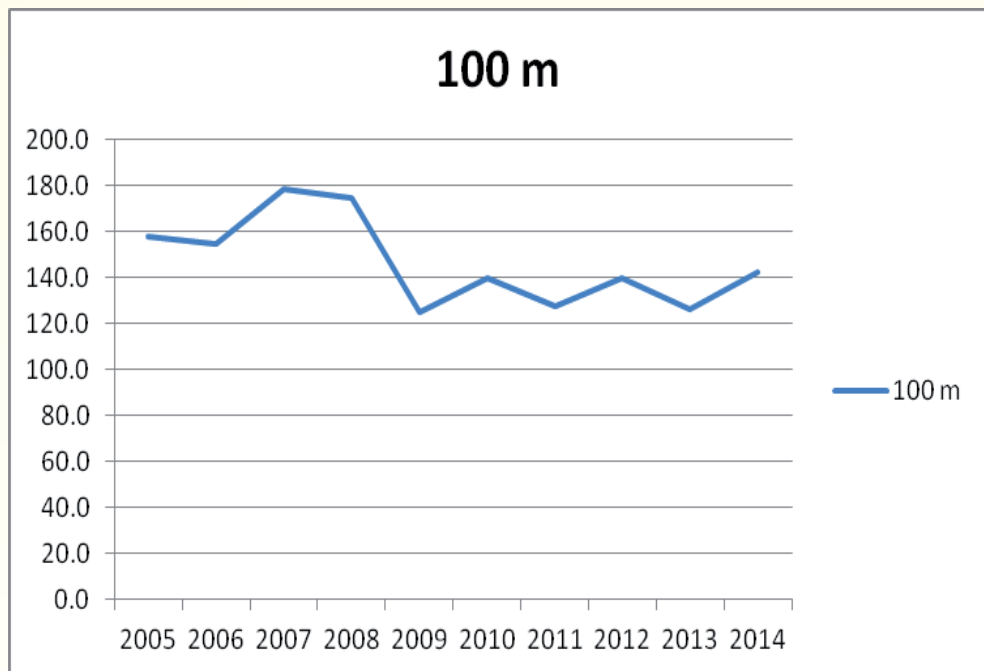

Wojewódzkie Igrzyska LZS Szkół Gimnazjalnych Najlepsze wyniki w latach 2005-2014 - 100 m chłopców

M	Nazwisko i imię	Nazwa szkoły	Rok	Wynik	Punkty	Miejsce
1	Michał Kita	PG Zagwiżdzie	2007	11.20	185	1
2	Tomasz Chawawko	PG Skoroszyce	2007	11.20	185	2
3	Granda Patryk	PG Branice	2008	11.20	185	1
4	Ziental Mateusz	PG Wilków	2006	11.39	174	1
5	Ściański Marcin	PG Pawłowiczki	2008	11.40	173	2
6	Piotr Kurc	PG Skoroszyce	2007	11.50	166	3
7	Zgonina Daniel	PG Byczyna	2008	11.50	166	3
8	Skwarczyński Jakub	PG Olszanka	2005	11.60	160	1
9	Zakrzewski Krzysztof	PG Stare Siołkowice	2005	11.62	158	2
10	Misa Paweł	PG Ścinawa Mała	2005	11.66	155	3
11	Zakrzewski Krzysztof	PG Stare Siołkowice	2006	11.74	150	2
12	Polechoński Mariusz	ZSGI Izbicko	2014	11.76	149	1
13	Skwarczyński Mateusz	PG Olszanka	2010	11.80	147	1
14	Garncarek Wojciech	ZSP Ligota Książęca	2012	11.83	145	1
15	Matuszek Patryk	PG Przywory	2012	11.88	142	2
16	Smyk Marek	PG Stare Siołkowice	2014	11.91	140	2
17	Tomczyk Tomasz	PG Pokój	2006	11.93	139	3
18	Środoń Jakub	PG Wilków	2014	11.94	139	3
19	Gniewczyński Grzegorz	PG Olszanka	2010	11.97	137	2
20	Kmieć Robert	PG Łambinowice	2010	11.99	136	3