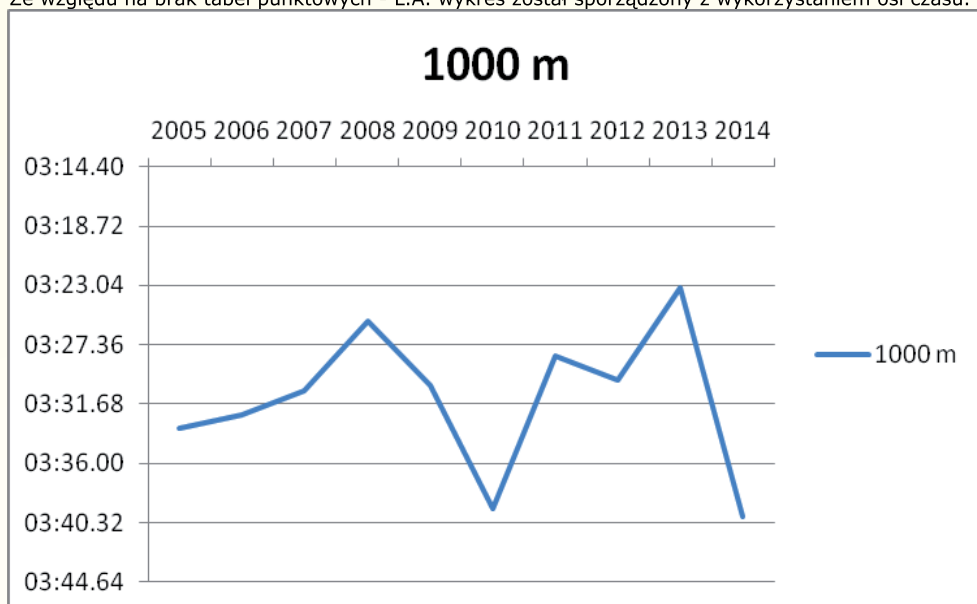

Wojewódzkie Igrzyska LZS Szkół Gimnazjalnych
Najlepsze wyniki w latach 2005-2014 - 1000 m dziewcząt

M	Nazwisko i imię	Nazwa szkoły	Rok	Wynik	Punkty	Miejsce
1	Kondys Natalia	PG Łambinowice	2008	3:16.90		1
2	Pańkowska Aleksandra	PG Olszanka	2011	3:18.96		2
3	Machynia Teresa	PG Byczyna	2013	3:20.40		3
4	Natalia Kondys	PG Łambinowice	2007	3:22.50		1
5	Janczak Adriana	ZSP Ligota Książęca	2013	3:22.74		2
6	Mucha Justyna	PG Kościerzycy	2012	3:25.84		3
7	Anna Muszak	PG Raławice	2007	3:26.30		1
8	Kuteń Monika	PG Raławice	2013	3:26.43		2
9	Muszak Anna	LZS Lubsza	2006	3:26.52		3
10	Kondys Natalia	PG Łambinowice	2009	3:27.55		1
11	Sarnicka Aleksandra	PG Domaszowice	2008	3:28.40		2
12	Muszak Anna	PG Kościerzycy	2005	3:29.24		3
13	Gubińska Olga	PG Wilków	2009	3:30.59		1
14	Mucha Justyna	PG Kościerzycy	2011	3:30.59		2
15	Gulbińska Olga	PG Wilków	2008	3:31.50		3
16	Gajda Dominika	ZS Żimnice Wielkie	2012	3:31.70		1
17	Gabryel Aleksandra	ZS Łambinowice	2012	3:32.29		2
18	Herba Paulina	PG Domaszowice	2005	3:32.94		3
19	Ziółkowska Jessika	PG Łambinowice	2009	3:32.94		1
20	Pietroczyk Sylwia	PG Kamiennik	2006	3:34.86		2

Ze względu na brak tabel punktowych - L.A. wykres został sporządzony z wykorzystaniem osi czasu.