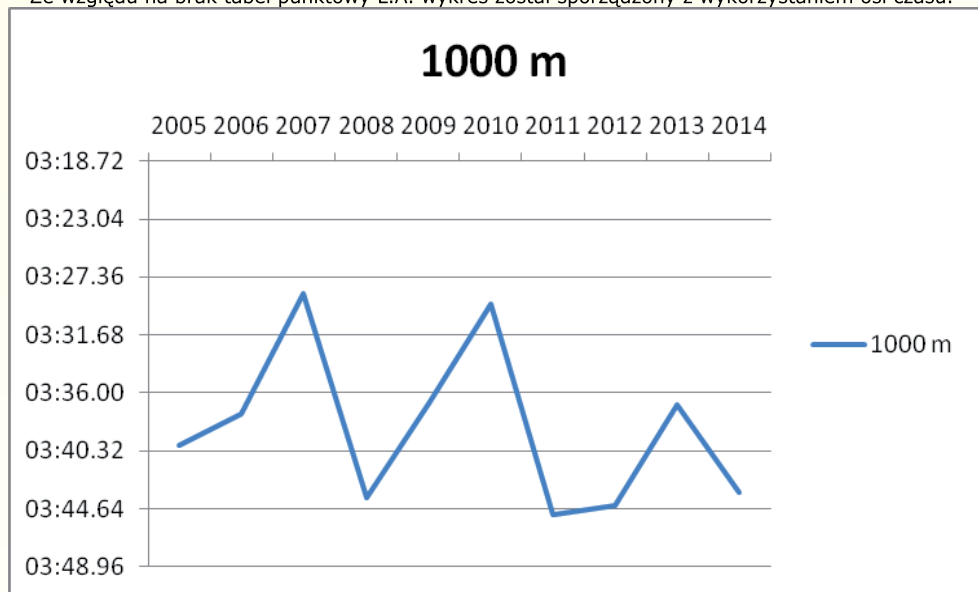

Wojewódzkie Igrzyska LZS Szkół Podstawowych
Najlepsze wyniki w latach 2005-2014 - 1000 m dziewcząt

M	Nazwisko i imię	Nazwa szkoły	Rok	Wynik	Punkty	Miejsce
1	Nikola Gajda	SP Zimnice Wielkie	2007	3:23.30		1
2	Pańkowska Aleksandra	PSP Olszanka	2010	3:25.73		1
3	Zielonka Joanna	PSP Domaszowice	2010	3:28.64		2
4	Olga Gulbińska	SP Bukowie	2007	3:30.30		2
5	Kraska Patrycja	PSP Sidzina	2009	3:32.17		1
6	Kamila Nowotarska	SP Lubsza	2007	3:32.20		3
7	Trzaskowska Milena	PSP Łambinowice	2006	3:33.60		1
8	Czuchwicka Roksana	PSP Biskupice	2010	3:33.69		3
9	Piontek Klaudia	ZPO Kadłub	2013	3:34.78		1
10	Jasiulek Sara	PSP Stara Kuźnia	2013	3:35.85		2
11	Piontek Klaudia	ZPO Kadłub	2014	3:36.68		1
12	Pańkowska Aleksandra	PSP Olszanka	2009	3:38.16		2
13	Steinhof Katarzyna	PSP Boguszyce	2006	3:38.50		2
14	Stenhof Katarzyna	PSP Boguszyce	2005	3:38.90		1
15	Czech Janina	PSP Raszowa	2005	3:39.90		2
16	Zielonka Joanna	PSP Domaszowice	2009	3:39.90		3
17	Slota Julia	PSP Popielów	2013	3:39.96		3
18	Kowalska Monika	PSP Michałowice	2006	3:40.70		3
19	Nanko Patrycja	PSP Łubniany	2008	3:40.70		1
20	Kramarczyk Monika	PSP Ścinawa Mała	2005	3:40.80		3

Ze względu na brak tabel punktowy L.A. wykres został sporządzony z wykorzystaniem osi czasu.