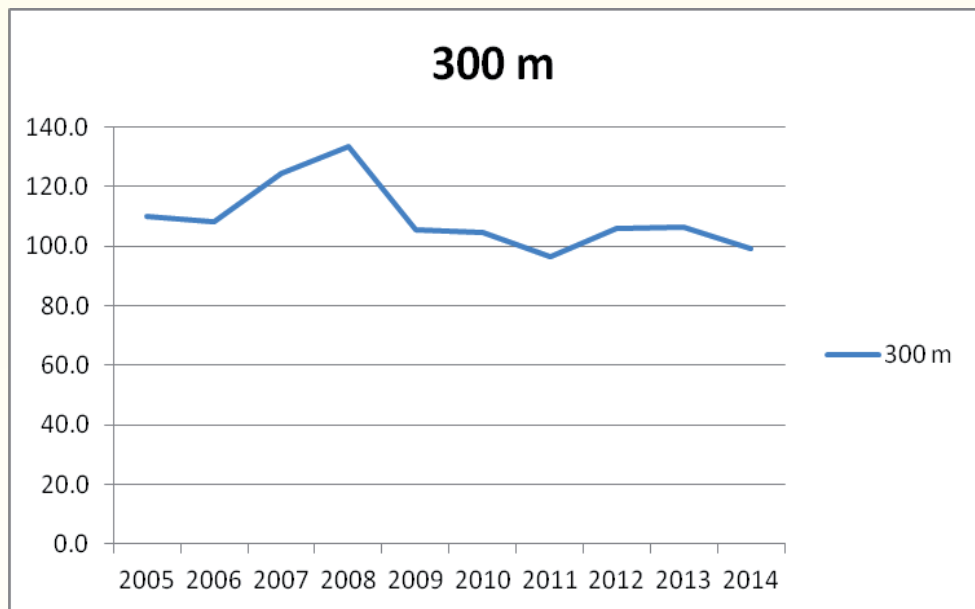

Wojewódzkie Igrzyska LZS Szkół Podstawowych
Najlepsze wyniki w latach 2005-2014 - 300 m dziewcząt

M	Nazwisko i imię	Nazwa szkoły	Rok	Wynik	Punkty	Miejsce
1	Brzostowska Aleksandra	PSP Idzikowice	2008	45.30	145	1
2	Milena Trzaskowska	SP Łambinowice	2007	45.90	135	1
3	Suchart Katarzyna	PSP Bukowie	2008	46.00	133	2
4	Hauzer Oliwia	ZSP Ścinawa Mała	2013	46.16	130	1
5	Monika Mioska	SP Łubniany	2007	46.40	126	2
6	Pogrzeba Klaudia	PSP Brynica	2008	46.70	122	3
7	Miecznik Aleksandra	PSP Bukowie	2006	47.14	117	1
8	Gajda Olga	PSP Dąbrowa	2005	47.21	116	1
9	Kapuśniak Beata	PSP Dąbrowa	2012	47.34	114	1
10	Grund Daria	PSP Boguszyce	2005	47.37	114	2
11	Habrych Natalia	PSP Idzikowice	2009	47.37	114	1
12	Katarzyna Suchart	SP Bukowie	2007	47.40	113	3
13	Nawrot Aleksandra	PSP Idzikowice	2010	47.64	110	1
14	Szewczyk Joanna	PSP Idzikowice	2006	47.69	110	2
15	Szewczyk Natalia	SP Bąkowice	2012	47.95	106	2
16	Bengsz Paulina	PSP Dobrzyń	2009	48.06	105	2
17	Cholewa Joanna	PSP Meszno	2010	48.10	105	2
18	Jonczyk Martyna	ZPO Kadłub	2014	48.33	102	1
19	Macioszek Aneta	PSP Chróścice	2005	48.46	100	3
20	Buńko Karolina	PSP Korfantów	2010	48.55	99	3