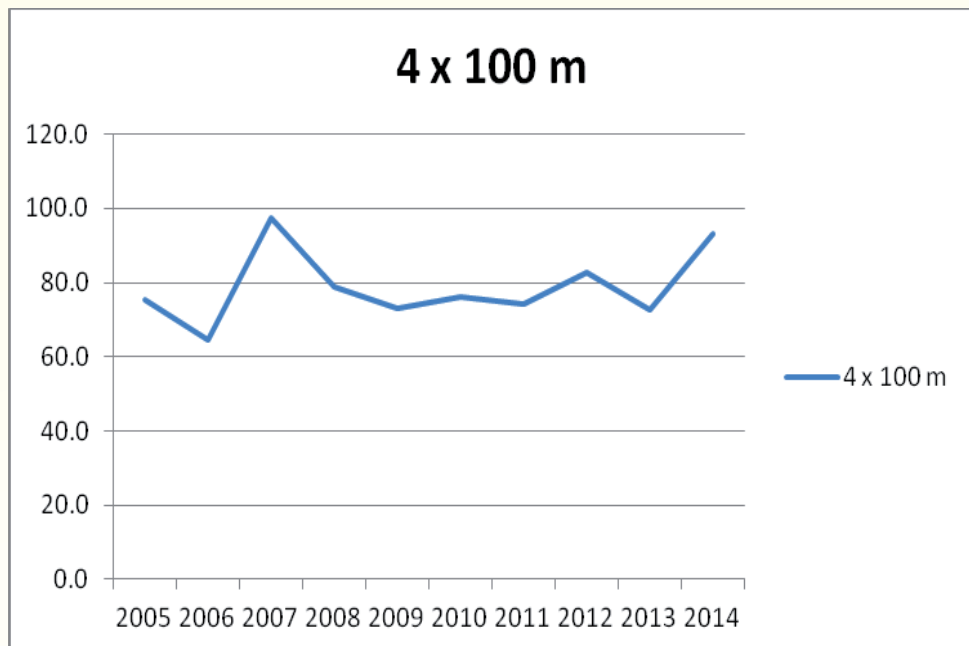

Wojewódzkie Igrzyska LZS Szkół Podstawowych
Najlepsze wyniki w latach 2005-2014 - sztafeta 4 x 100 m dziewcząt

M	Nazwa szkoły	Rok	Wynik	Punkty	Miejsce
1	PSP Idzikowice	2008	56.00	111	1
2	SP Izbicko	2007	56.70	104	1
3	ZPO Kadłub	2014	56.78	103	1
4	SP Dąbrowa	2007	57.30	98	2
5	ZSP Idzikowice	2014	57.46	96	2
6	SP Idzikowice	2007	58.10	90	3
7	SP Dziergowice	2012	58.39	87	1
8	PSP Idzikowice	2006	58.65	84	1
9	PSP Dąbrowa	2005	58.70	84	1
10	PSP Kamienica	2012	58.90	82	2
11	PSP Kamienica	2011	59.01	81	1
12	PSP Łubniany	2014	59.06	80	3
13	PSP Chróścina Opolska	2012	59.18	79	3
14	PSP Idzikowice	2010	59.26	78	1
15	PSP Wojciechów	2010	59.39	77	2
16	PSP Idzikowice	2009	59.61	75	1
17	SP Domaszowice	2013	59.63	75	1
18	PSP Karłowice Wielkie	2010	59.76	73	3
19	PSP Idzikowice	2005	59.80	73	2
20	PSP Wojciechów	2011	59.80	73	2