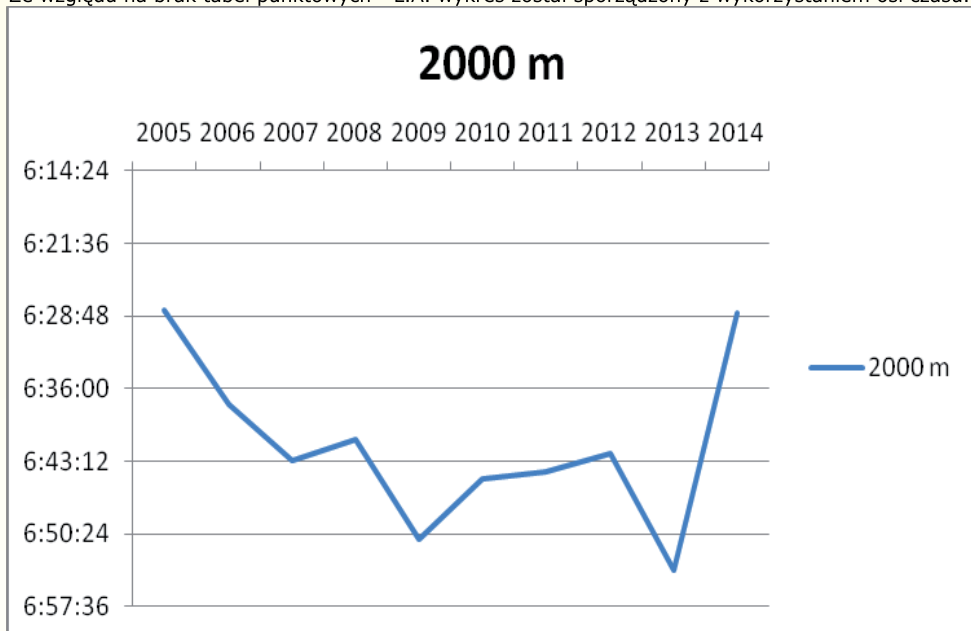

Ze względu na brak tabel punktowych - L.A. wykres został sporządzony z wykorzystaniem osi czasu.

Wojewódzkie Igrzyska LZS Szkół Gimnazjalnych
Najlepsze wyniki w latach 2005-2014 - pchnięcie kulą dziewcząt