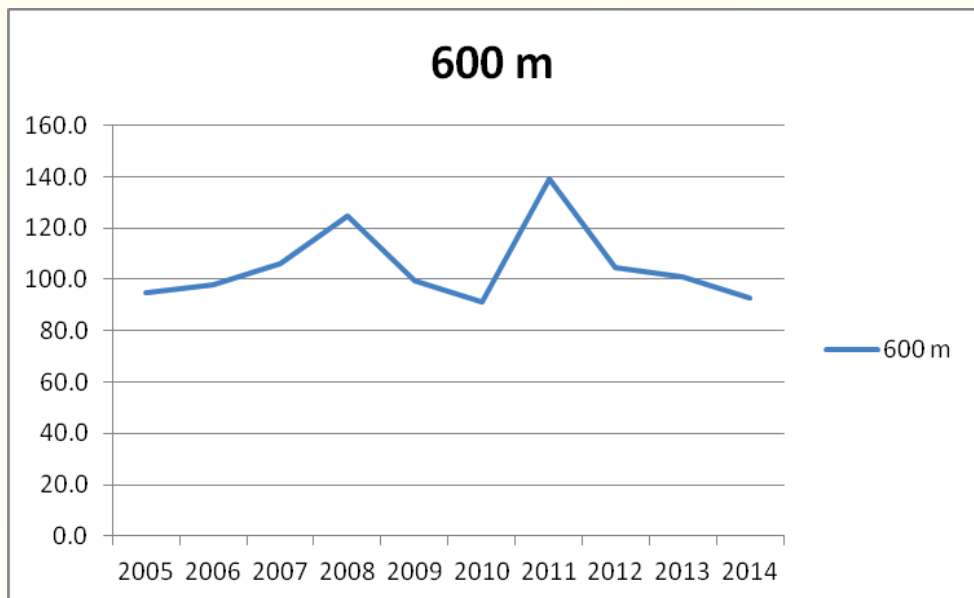

Wojewódzkie Igrzyska LZS Szkół Podstawowych Najlepsze wyniki w latach 2005-2014 - 600 m chłopców

M	Nazwisko i imię	Nazwa szkoły	Rok	Wynik	Punkty	Miejsce
1	Sokołowski Patryk	PSP Idzikowice	2011	1:43.14	149	1
2	Gut Szymon	PSP Gracze	2011	1:44.79	135	2
3	Witwicki Patryk	PSP Mąkoszyce	2011	1:44.89	134	3
4	Lackner Steven	PSP Łubniany	2008	1:45.00	133	1
5	Gulbiński Kacper	PSP Bukowie	2012	1:45.40	129	1
6	Skóra Dawid	PSP Izbicko	2008	1:45.60	127	2
7	Mateusz Michaliszyn	SP Meszno	2007	1:46.20	121	1
8	Grzech Rafał	SP Sidzina	2013	1:46.55	117	1
9	Szeląg Wojciech	PSP Pokój	2008	1:46.80	115	3
10	Ślązak Przemysław	PSP Bukowie	2009	1:47.01	112	1
11	Piotrowski Piotr	PSP Włodary	2006	1:47.72	105	1
12	Robert Kmieć	SP Włodary	2007	1:48.10	101	2
13	Miecznik Radosław	PSP Bukowie	2005	1:48.56	99	1
14	Karcz Kamil	SP Bąkowie	2014	1:48.65	98	1
15	Chudala Dawid	PSP Tarnów Opolski	2009	1:48.95	97	2
16	Dawid Mann	SP Narok	2007	1:49.20	97	3
17	Misa Kamil	PSP Ścinawa Mała	2010	1:49.45	96	1
18	Glombik Dastin	PSP Walce	2006	1:49.63	95	2
19	Piotrkowski Piotr	PSP Włodary	2005	1:49.98	94	2
20	Werner Wojciech	PSP Strojec	2006	1:50.02	94	3