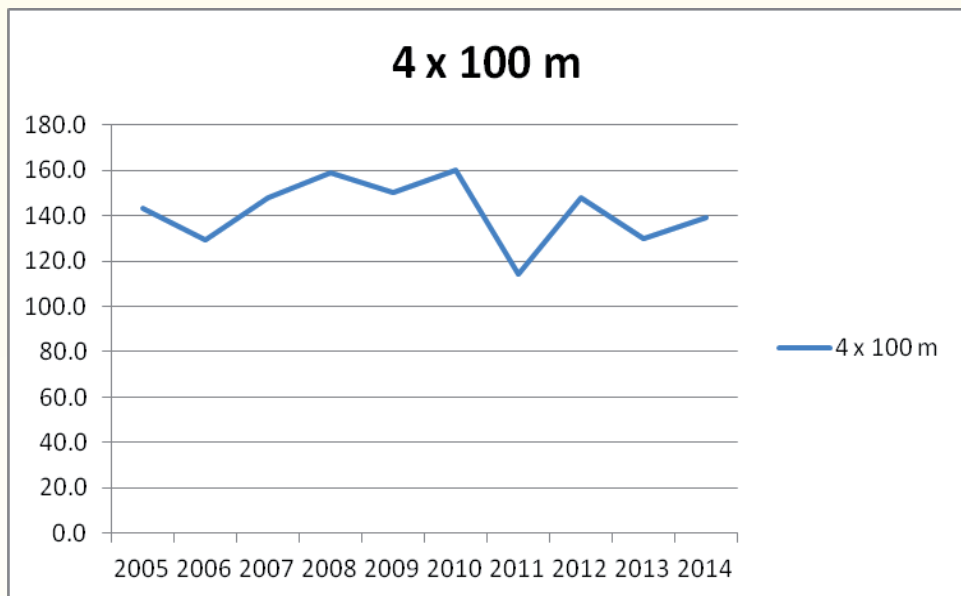

Wojewódzkie Igrzyska LZS Szkół Gimnazjalnych Najlepsze wyniki w latach 2005-2014 - sztafeta 4 x 100 m chłopców

M	Nazwa szkoły	Rok	Wynik	Punkty	Miejsce
1	PG Olszanka	2005	45.50	187	1
2	PG Żelazna	2010	47.06	164	1
3	PG Skoroszyce	2007	47.10	163	1
4	PG Byczyna	2008	47.20	162	1
5	PG Wilków	2014	47.25	161	1
6	ZSGLiZ Byczyna	2012	47.34	160	1
7	PG Branice	2008	47.40	159	2
8	PG Olszanka	2010	47.46	158	2
9	PG Łambinowice	2010	47.50	158	3
10	PG Korfantów	2013	47.59	156	1
11	PG Skoroszyce	2008	47.60	156	3
12	PG Pokój	2006	47.68	155	1
13	PG Olszanka	2009	48.01	151	1
14	PG Łambinowice	2009	48.03	150	2
15	PG Stare Siołkowice	2009	48.09	149	3
16	PG Przywory	2007	48.40	145	2
17	PG Stare Siołkowice	2012	48.60	142	2
18	PG Korfantów	2012	48.72	141	3
19	PG Ligota Książęca	2007	49.00	136	3
20	ZSP Ligota Książęca	2014	49.59	128	2