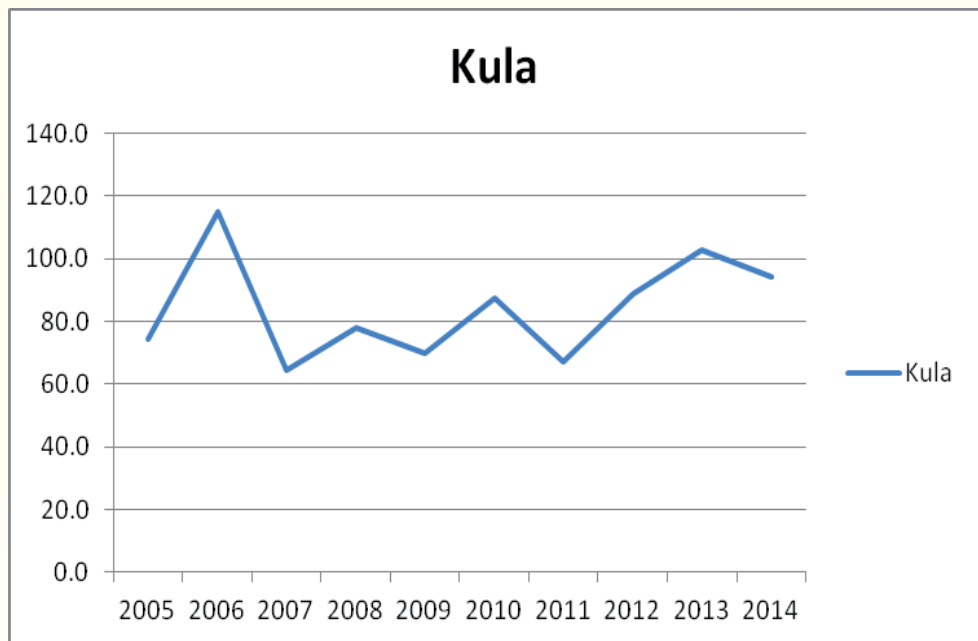

Wojewódzkie Igrzyska LZS Szkół Podstawowych
Najlepsze wyniki w latach 2005-2014 - pchnięcie kulą chłopców

M	Nazwisko i imię	Nazwa szkoły	Rok	Wynik	Punkty	Miejsce
1	Baron Patryk	PSP Złotniki	2006	12.21	120	1
2	Luft Szymon	PSP Goworowice	2006	11.59	113	2
3	Jakubowski Michał	PSP Lubusza	2006	11.53	112	3
4	Kazimierski Kacper	PSP Dąbrowa	2014	11.30	109	1
5	Rzepka Amadeusz	PSP Strojec	2013	11.06	106	1
6	Kaczmarek Marek	PSP Karłowice	2013	10.79	103	2
7	Mazik Łukasz	PSP Kamienna	2008	10.70	102	1
8	Orlikowski Mateusz	ZSP Idzikowice	2012	10.68	102	1
9	Szczepaniak Michał	ZSP Korfantów	2013	10.53	99	3
10	Kubiesa Mateusz	PSP Włodary	2010	10.50	99	1
11	Trybulski Michał	ZSP Korfantów	2014	10.45	98	2
12	Gurdziel Piotr	PSP Pokój	2005	10.38	97	1
13	Rękowicz Dawid	PSP Strojec	2010	10.08	89	2
14	Czaplik Dawid	PSP Bierdzany	2012	10.02	85	2
15	Staniszewski Jakub	PSP Mąkoszyce	2012	9.80	79	3
16	Leja Michał	PSP Lubusza	2009	9.76	78	1
17	Kompała Dawid	PSP Osowiec	2008	9.71	77	2
18	Juretko Artur	ZPO Kadłub	2014	9.65	76	3
19	Niedworok Robert	PSP Brynica	2010	9.61	75	3
20	Suchodolski Waldemar	PSP Włodary	2011	9.53	73	1