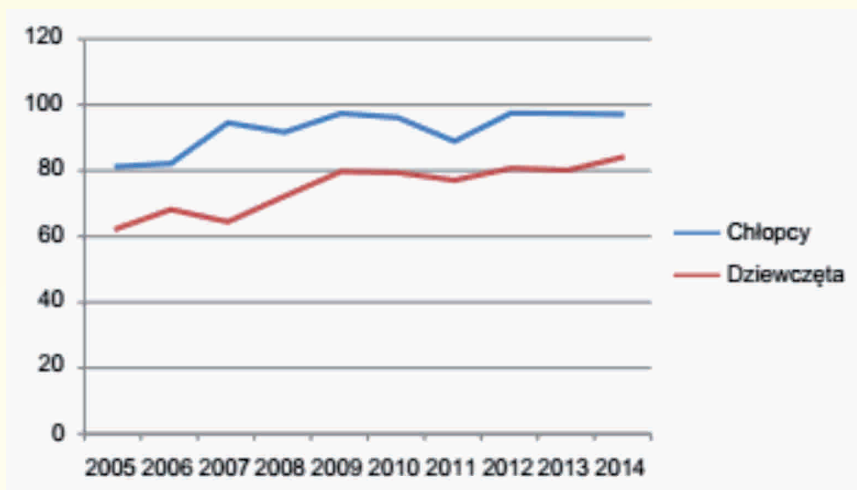

Wykres postępow wyników sportowych w wybranych 8 konkurencjach Wojewódzkich Igrzysk LZS – relacja wyników szkół podstawowych do wyników szkół gimnazjalnych.

- Postęp wyników – szkoły podstawowe
- Stagnacja wyników – szkoły gimnazjalne

Wykres wyników z wyżej wymienionych konkurencji – dziewczęta i chłopcy.

Wykres wyników z wyżej wymienionych konkurencji – dziewczęta + chłopcy.

Wojewódzkie Igrzyska LZS Szkół Podstawowych
Najlepsze wyniki w latach 2005-2014 - 100 m dziewcząt