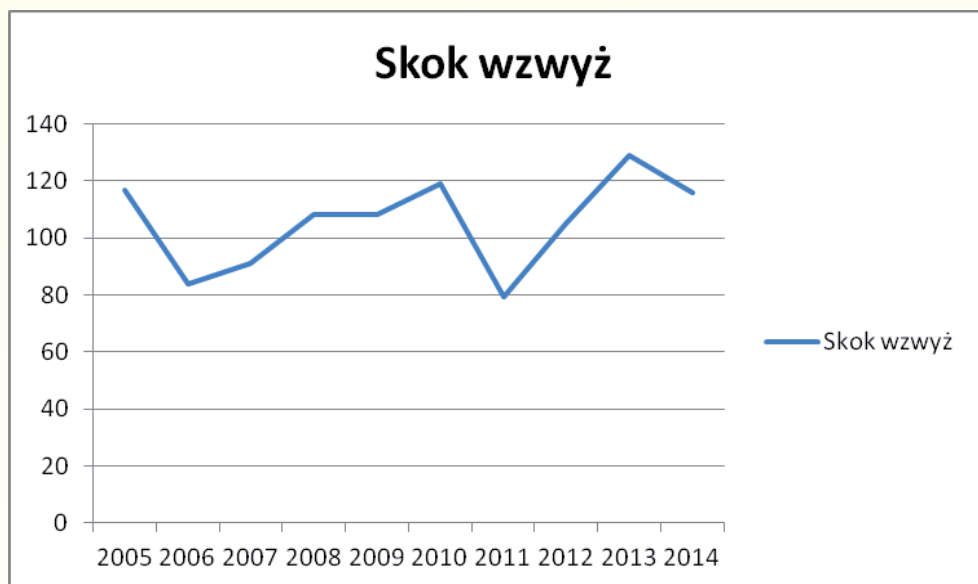

Wojewódzkie Igrzyska LZS Szkół Gimnazjalnych
Najlepsze wyniki w latach 2005-2014 - skok wżwyż dziewcząt

M	Nazwisko i imię	Nazwa szkoły	Rok	Wynik	Punkty	Miejsce
1	Pizuńska Krystyna	PG Domaszowice	2005	155	150	1
2	Bieda Marta	PG Korfantów	2013	150	137	1
3	Szydłarewicz Kamila	ZS Dobrzeń Wielki	2014	150	137	1
4	Kłos Katarzyna	PG Dobrzeń Wielki	2010	148	132	1
5	Długosz Paulina	PG Kup	2013	147	130	2
6	Urban Renata	PG Pokój	2008	145	125	1
7	Kłos Katarzyna	PG Dobrzeń Wielki	2009	145	125	1
8	Rudzka Danuta	PG Ligota Książęca	2010	145	125	2
9	Brodkorb Kamila	PG Korfantów	2014	145	125	2
10	Hurylska Jagoda	ZSP Ligota Książęca	2013	144	120	3
11	Długosz Paulina	PK Kup	2012	143	115	1
12	Pawleta Aleksandra	PG Żelazna	2005	140	100	2
13	Kot Sandra	PG Pokój	2005	140	100	3
14	Pizuńska Krystyna	PG Domaszowice	2006	140	100	1
15	Kłos Patrycja	PG Dobrzeń Wielki	2008	140	100	2
16	Wydrych Angelika	PG Prószków	2008	140	100	3
17	Szymańska Justyna	PG Korfantów	2009	140	100	2
18	Kędzierska Agnieszka	PG Świerczów	2009	140	100	3
19	Skupianek Natalia	PG Zagwizdzie	2010	140	100	3
20	Lechowska Natalia	PG Świerczów	2012	140	100	2