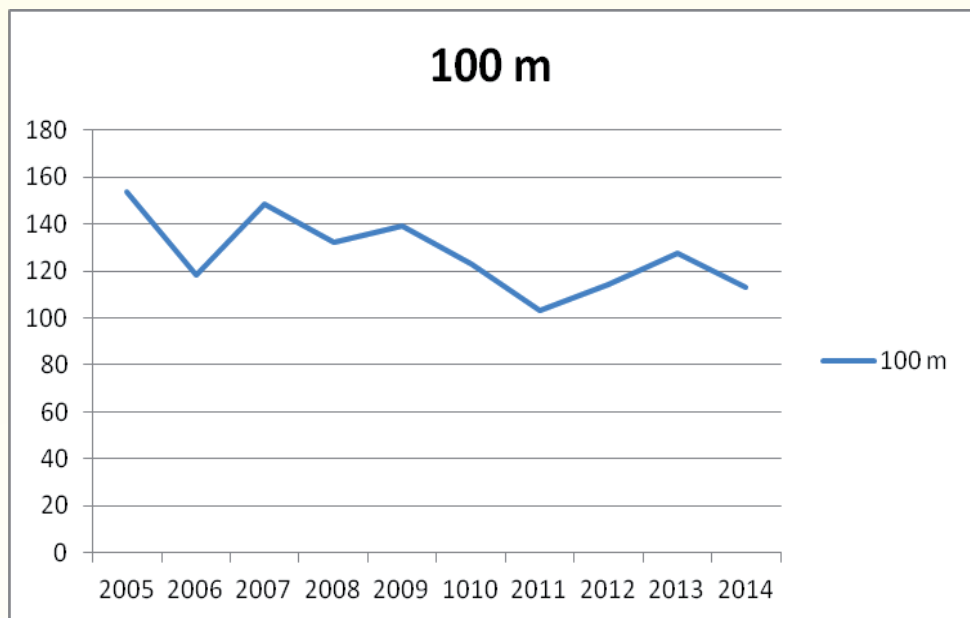

Wojewódzkie Igrzyska LZS Szkół Gimnazjalnych
Najlepsze wyniki w latach 2005-2014 - 100 m dziewcząt

M	Nazwisko i imię	Nazwa szkoły	Rok	Wynik	Punkty	Miejsce
1	Szymańska Małgorzata	PG Dąbrowa	2005	12.90	172	1
2	Sleziona Damiana	PG Izbicko	2005	13.10	159	2
3	Dagmara Heczko	PG Walce	2007	13.10	159	1
4	Gogolin Karolina	PG Długomiłowice	2013	13.17	152	1
5	Schoenberg Patrycja	PG Komprachcice	2005	13.20	150	3
6	Ewa Korzeniec	PG Tarnów Opolski	2007	13.20	150	2
7	Dżesika Kajda	PG Dąbrowa	2007	13.20	150	3
8	Heczko Dagmara	PG Walce	2008	13.20	150	1
9	Gordzielik Natalia	PG Tarnów Opolski	2009	13.25	147	1
10	Drozd Karolina	PG Łambinowice	2009	13.41	139	2
11	Gruszka Jagoda	PG Dąbrowa	2009	13.43	138	3
12	Gogolin Karolina	PG Długomiłowice	2012	13.47	136	1
13	Pogorzelska Jagoda	PG Domaszowice	2010	13.51	135	1
14	Kołodziej Iwona	PG Izbicko	2008	13.60	132	2
15	Szlachetka Karolina	PG Pokój	2006	13.70	129	1
16	Gębarowska Kinga	PG Korfantów	2008	13.70	129	3
17	Cichoń Natalia	PG Walce	2010	13.72	128	2
18	Nieswieć Sabina	PG Szymiszów	2006	13.73	128	2
19	Niemczyk Anna	PG Stare Siołkowice	2013	13.77	126	2
20	Niemczyk Anna	PG Stare Siołkowice	2014	13.81	124	1