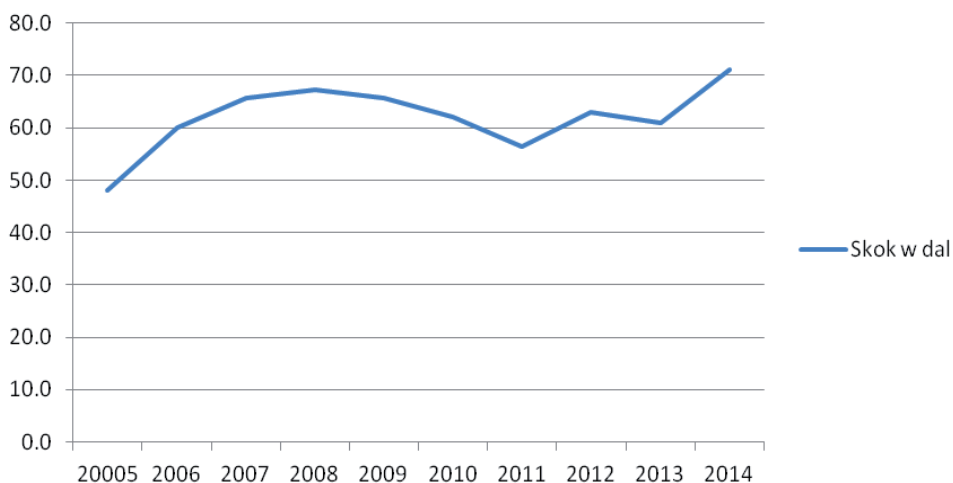

Wojewódzkie Igrzyska LZS Szkół Podstawowych Najlepsze wyniki w latach 2005-2014 - skok w dal chłopców

M	Nazwisko i imię	Nazwa szkoły	Rok	Wynik	Punkty	Miejsce
1	Kruszelnicki Kacper	ZSP Pokój	2014	5.21	143	1
2	Faltyn Dawid	PSP Łubniany	2014	5.06	129	2
3	Kasprzak Konstanty	PSP Dobrzeń Wielki	2008	5.01	124	1
4	Żmuda Patryk	PSP Łosiów	2010	4.98	121	1
5	Jakub Gez	SP Dobrzeń Wielki	2007	4.93	116	1
6	Orlikowski Mateusz	ZSP Idzikowice	2012	4.93	116	1
7	Ryniak Paweł	PSP Pokój	2008	4.90	113	2
8	Kaszycki Maciej	PSP Bąkowice	2009	4.87	110	1
9	Heliński Szymon	PSP Pokój	2009	4.84	107	2
10	Grzegorz Gniewczyński	SP Jankowice	2007	4.81	104	2
11	Rozmus Mariusz	PSP Sidzina	2006	4.80	103	1
12	Cieśla Kacper	PSP Karłowice	2013	4.80	103	1
13	Turniak Grzegorz	ZSP Trzeboszowice	2013	4.77	100	2
14	Gacka Łukasz	PSP Narok	2009	4.76	99	3
15	Radosław Bąk	SP Dąbrowa	2007	4.74	97	3
16	Ludwig Sebastian	PSP Popielów	2008	4.72	95	3
17	Sieczka Mateusz	PSP Idzikowice	2010	4.70	93	2
18	Maciejewski Przemysław	PSP Rogi	2012	4.70	93	2
19	Datko Łukasz	PSP Boguszyce	2006	4.65	88	2
20	Iżykowski Dawid	PSP Bukowie	2014	4.65	88	3

Skok w dal