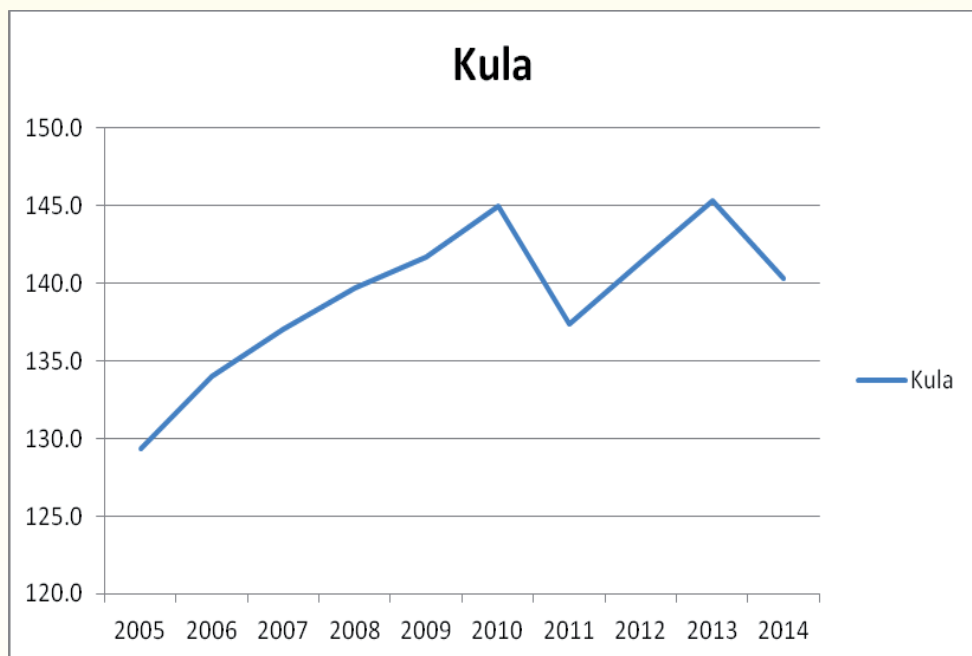

Wojewódzkie Igrzyska LZS Szkół Gimnazjalnych
Najlepsze wyniki w latach 2005-2014 - pchnięcie kulą dziewcząt

M	Nazwisko i imię	Nazwa szkoły	Rok	Wynik	Punkty	Miejsce
1	Kubica Ewa	PG Dobrzeń Wielki	2010	10.83	150	1
2	Jonientz Maria	PG Zagwiżdzie	2013	10.41	146	1
3	Zmora Karolina	PG Świerczów	2013	10.41	146	2
4	Kubica Ewa	ZS Dobrzeń Wielki	2012	10.36	146	1
5	Pogorzelska Jagoda	PG Domaszowice	2010	10.19	144	2
6	Gierłach Ewelina	PG Dąbrowa	2009	10.18	144	1
7	Bąkowska Manuela	PG Świerczów	2013	10.14	144	3
8	Kubica Ewa	PG Dobrzeń Wielki	2011	10.11	144	1
9	Zmora Karolina	PG Świerczów	2014	10.08	143	1
10	Jakasz Joanna	PG Turawa	2008	9.86	141	1
11	Pogorzelska Jagoda	PG Domaszowice	2009	9.86	141	2
12	Trojanowska Karolina	PG Pokój	2010	9.80	141	3
13	Zmora Karolina	PG Świerczów	2012	9.77	141	2
14	Błońska Alina	PG Świerczów	2008	9.76	140	2
15	Domagała Ewelina	PG Wilków	2009	9.66	140	3
16	Koza Natalia	PG Dobrzeń Wielki	2005	9.65	139	1
17	Grund Dominika	PG Chróścina	2014	9.61	139	2
18	Przybyła Monika	PG Korfantów	2014	9.59	139	3
19	Justyna Śwituła	PG Tarnów Opolski	2007	9.54	138	1
20	Lorenz Marta	PG Prószków	2008	9.52	138	3