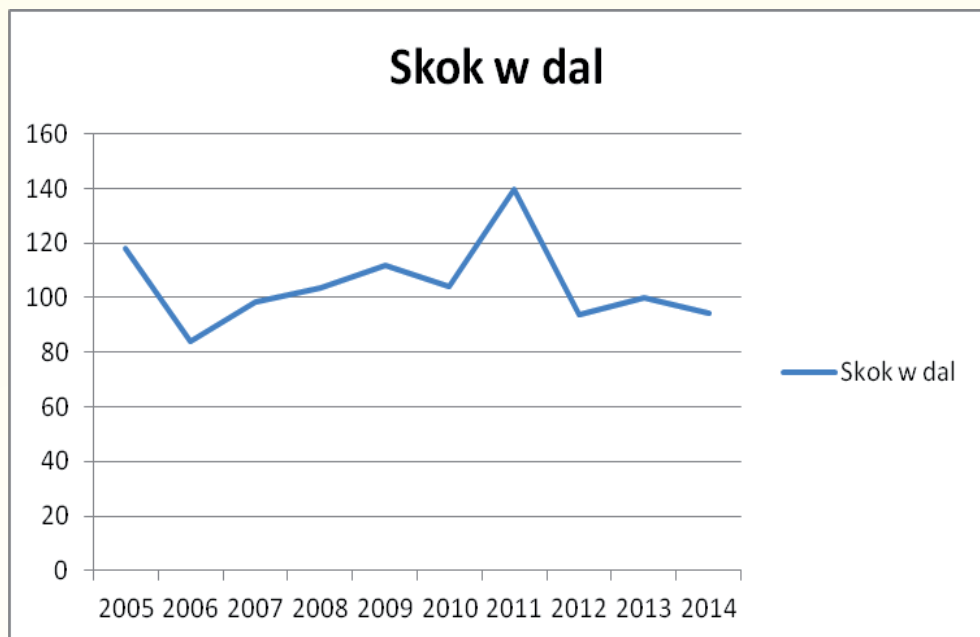

Wojewódzkie Igrzyska LZS Szkół Gimnazjalnych
Najlepsze wyniki w latach 2005-2014 - skok w dal dziewcząt

M	Nazwisko i imię	Nazwa szkoły	Rok	Wynik	Punkty	Miejsce
1	Sadlak Alicja	PG Żelazna	2011	5.22	162	1
2	Szymańska Małgorzata	PG Dąbrowa	2005	5.02	142	1
3	Ciechanowicz Joanna	PG Bierawa	2011	4.91	134	2
4	Płaszczymąka Dominika	PG Dąbrowa	2008	4.81	126	1
5	Mesjasz Karolina	PG Gracze	2011	4.78	123	3
6	Dębicka Justyna	PG Łambinowice	2005	4.69	114	2
7	Płaszczymąka Dominika	PG Dąbrowa	2009	4.69	114	1
8	Skrzetuska Magdalena	PG Korfantów	2009	4.68	113	2
9	M. Brzezicka	PG Komprachcice	2007	4.67	112	1
10	Ciechanowicz Joanna	PG Bierawa	2010	4.65	110	1
11	Gordzielik Natalia	PG Tarnów Opolski	2009	4.62	108	3
12	Długosz Paulina	PG Kup	2013	4.58	105	1
13	Bengsz Paulina	PG Dobrzeń Wielki	2010	4.52	101	2
14	Sleziona Paulian	PG Izbicko	2010	4.52	101	3
15	Dudek Wiktoria	PG Żelazna	2013	4.49	99	2
16	Lenartowicz Agata	PG Domaszowice	2005	4.47	98	3
17	Dudek Wiktoria	PG Żelazna	2012	4.46	97	1
18	Szymala Aleksandra	PG Pokój	2013	4.44	96	3
19	Pilich Natalia	PG Bierawa	2014	4.42	96	1
20	Gardzielik Natalia	PG Tarnów Opolski	2008	4.39	95	2