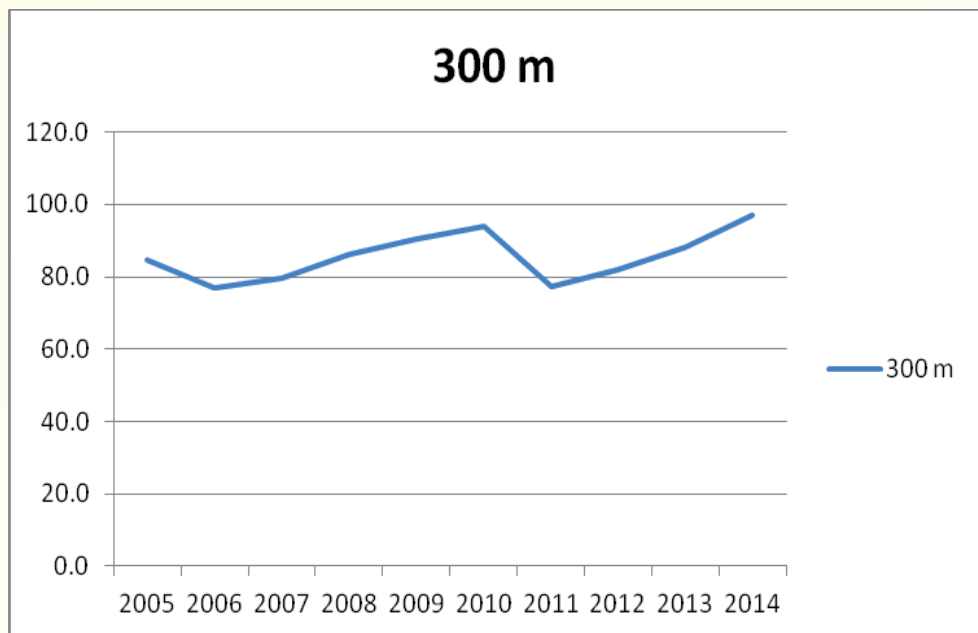

Wojewódzkie Igrzyska LZS Szkół Podstawowych Najlepsze wyniki w latach 2005-2014 - 300 m chłopców

M	Nazwisko i imię	Nazwa szkoły	Rok	Wynik	Punkty	Miejsce
1	Werner Mariusz	PSP Strojec	2010	41.48	112	1
2	Zarzycki Kacper	SP Bąkowice	2014	42.12	104	1
3	Sudoł Jarosław	ZSP Idzikowice	2013	42.70	98	1
4	Bednarczuk Paweł	SP Domaszowice	2014	43.09	94	2
5	Patryk Bednarz	SP Bukowie	2007	43.10	94	1
6	Falтын Dawid	PSP Łubniany	2014	43.22	93	3
7	Sztucki Tobiasz	PSP Biskupice	2010	43.33	92	2
8	Ożarek Kamil	PSP Reńska Wieś	2009	43.41	92	1
9	Kmiecik Kamil	PSP Lasocice	2008	43.70	90	1
10	Garncarek Wojciech	PSP Smarchowice Wielkie	2009	43.71	90	2
11	Wilczek Stefan	PSP Popielów	2009	43.80	89	3
12	Duda Szymon	ZSP Idzikowice	2013	43.84	89	2
13	Puszczewicz Adam	PSP Domaszowice	2005	44.02	88	1
14	Zuzak Albert	SP Bąkowice	2012	44.35	86	1
15	Ciasto Michał	PSP Nakło	2008	44.50	86	2
16	Bogacz Bartosz	SP Domaszowice	2012	44.78	84	2
17	Łaszewski Jakub	PSP Tułowice	2005	44.96	83	2
18	Nowicki Bartosz	PSP Łącznik	2005	44.98	83	3
19	Szewczyk Fabian	PSP Koperniki	2008	45.00	83	3
20	Piechota Mathias	PSP Boguszyce	2006	45.57	80	1