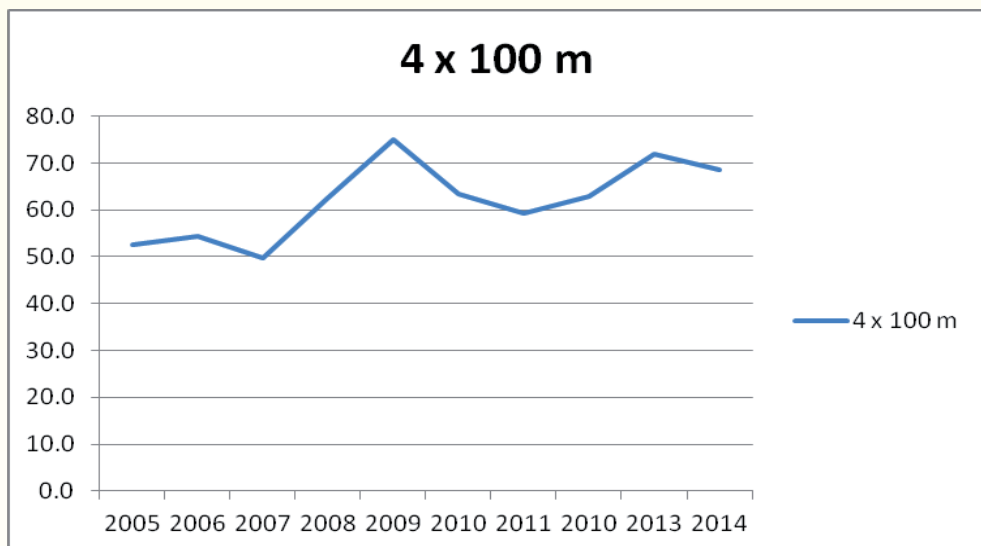

Wojewódzkie Igrzyska LZS Szkół Podstawowych Najlepsze wyniki w latach 2005-2014 - sztafeta 4 x 100 m chłopców

M	Nazwa szkoły	Rok	Wynik	Punkty	Miejsce
1	ZSP Idzikowice	2013	52.99	89	1
2	PSP Idzikowice	2009	53.72	82	2
3	SP Bąkowice	2014	53.87	80	1
4	PSP Idzikowice	2010	53.99	79	1
5	PSP Tarnów Opolski	2009	54.37	76	1
6	PSP Byczyna	2008	55.00	71	1
7	PSP Czepielowice	2012	55.23	70	1
8	PSP Dąbrowa	2014	55.42	68	2
9	PSP Popielów	2009	55.58	67	3
10	PSP Tarnów Opolski	2010	55.94	65	2
11	PSP Boguszyce	2006	56.07	64	1
12	SP Bąkowice	2013	56.09	64	2
13	ZPO Kadłub	2013	56.13	63	3
14	PSP Idzikowice	2011	56.30	62	1
15	PSP Domaszowice	2008	56.40	61	2
16	PSP Mąkoszyce	2011	56.40	61	2
17	ZSP Idzikowice	2012	56.49	61	2
18	PSP Idzikowice	2005	56.80	59	1
19	ZSP Ligota Książęca	2014	56.91	58	3
20	PSP Tarnów Opolski	2012	56.99	58	3