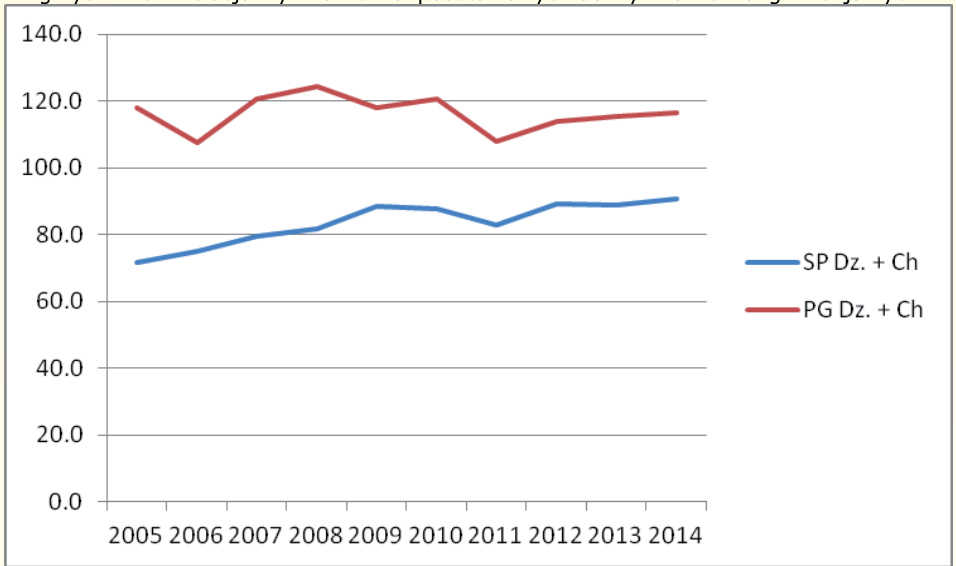

Wykres postępow wyników sportowych w wybranych 8 konkurencjach Wojewódzkich Igrzysk LZS – relacja wyników szkół podstawowych do wyników szkół gimnazjalnych.

- Postęp wyników – szkoły podstawowe
- Stagnacja wyników – szkoły gimnazjalne