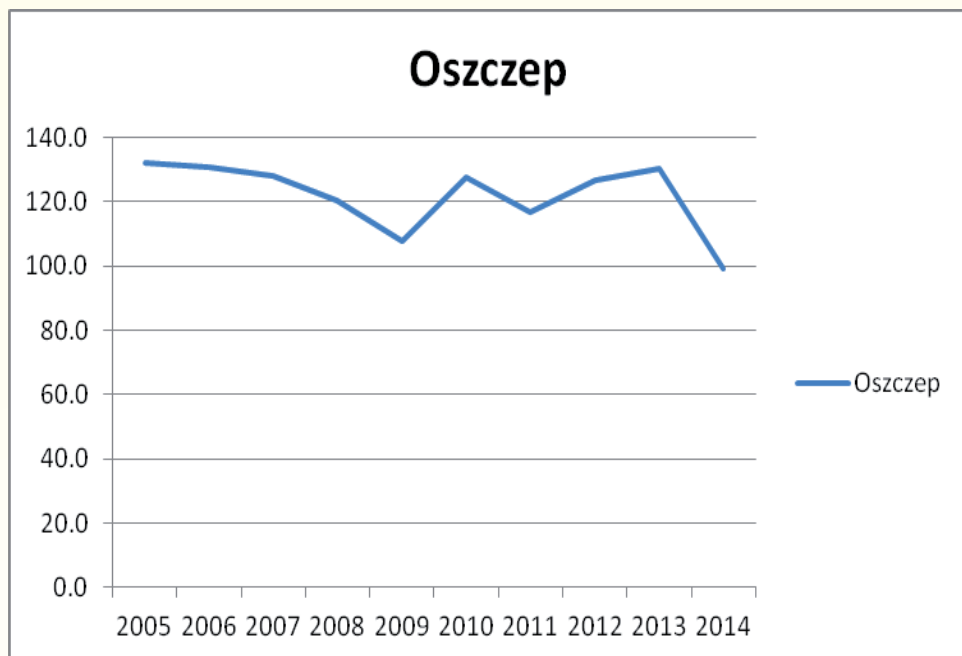

Wojewódzkie Igrzyska LZS Szkół Gimnazjalnych
Najlepsze wyniki w latach 2005-2014 - rzut oszczepem chłopców

M	Nazwisko i imię	Nazwa szkoły	Rok	Wynik	Punkty	Miejsce
1	Oliwa Karol	PG Olszanka	2006	49.56	155	1
2	Gez Jakub	PG Dobrzeń Wielki	2010	49.29	154	1
3	Szczepaniak Damian	PG Łambinowice	2005	45.34	139	1
4	Kamil Rutowicz	PG Gracze	2007	44.67	136	1
5	Fronia Daniel	PG Turawa	2013	44.59	136	1
6	Marcel Wencel	PG Komprachcice	2007	44.33	135	2
7	Fesdorf Borys	PG Komprachcice	2013	43.46	131	2
8	Oliwa Karol	PG Olszanka	2005	43.12	129	2
9	Leja Michał	PG Kościerzycy	2012	42.98	129	1
10	Twardowski Emil	PG Ligota Książęca	2005	42.91	128	3
11	Wilkowski Mateusz	PG Pokój	2006	42.73	128	2
12	Gąszczak Krystian	ZSGLiZ Byczyna	2012	42.28	126	2
13	Chochorowski Jacek	PG Dąbrowa (Dabrowa)	2012	42.00	125	3
14	Rutowicz Kamil	PG Gracze	2008	41.86	124	1
15	Przybyszewski Michał	PG Korfantów	2013	41.86	124	3
16	Wollnik Sebastian	PG Tarnów Opolski	2011	41.70	123	1
17	Szymczykowski Patryk	PG Ligota Książęca	2008	41.19	120	2
18	Glombik Mateusz	PG Walce	2010	40.80	119	2
19	Pawłowski Dariusz	PG Turawa	2008	40.44	117	3