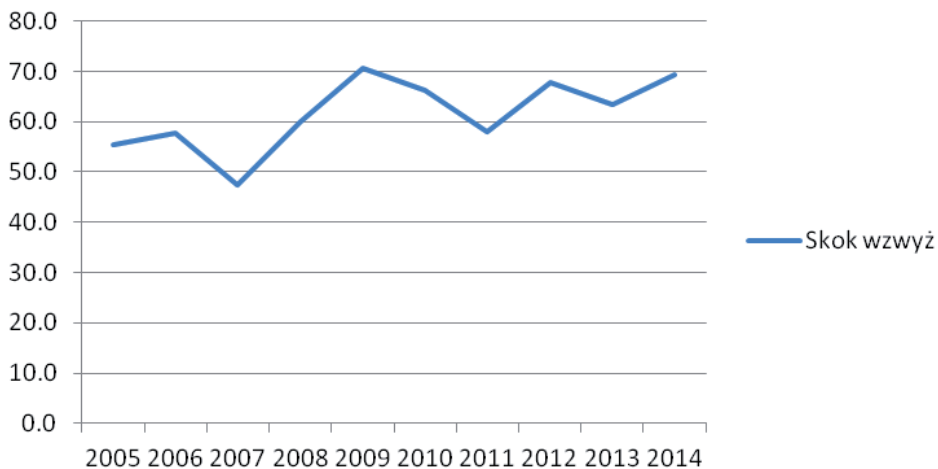

Wojewódzkie Igrzyska LZS Szkół Podstawowych
Najlepsze wyniki w latach 2005-2014 - skok wżwyż chłopców

M	Nazwisko i imię	Nazwa szkoły	Rok	Wynik		Miejsce
1	Kruszelnicki Kacper	ZSP Pokój	2014	155	83	1
2	Łaszczewski Karol	PSP Korfantów	2009	152	78	1
3	Bartoszewski Łukasz	PSP Dytmarów	2010	152	78	1
4	Kolman Paweł	PSP Prószków	2012	147	71	1
5	Hajdasz Jarosław	PSP Korfantów	2009	146	69	2
6	Gajowski Jakub	PSP Domaszowice	2010	145	68	2
7	Barszcz Mikołaj	PSP Domaszowice	2011	145	68	1
8	Kosian Markus	DSP Splarnia	2013	145	68	1
9	Krapiec Klaudiusz	ZSP Korfantów	2012	144	66	2
10	Migdał Dawid	SP Kamienna	2012	144	66	3
11	Kiebzak Łukasz	PSP Dytmarów	2009	143	65	3
12	Ciechanowicz Aleksy	SP Stare Koźle	2014	143	65	2
13	Turniak Grzegorz	ZSP Trzeboszowice	2013	142	63	2
14	Pawluk Grzegorz	PSP Koperniki	2005	140	60	1
15	Marceli Sury	PSP Pokój	2006	140	60	1
16	Wilk Grzegorz	PSP Osowiec	2006	140	60	2
17	Łaszewski Karol	PSP Korfantów	2008	140	60	1
18	Nowak Mateusz	PSP Pokój	2008	140	60	2
19	Kasprzak Konstanty	PSP Dobrzeń Wielki	2008	140	60	3
20	Lejawa Marcel	ZSP Trzeboszowice	2014	140	60	3

Skok wżwyż