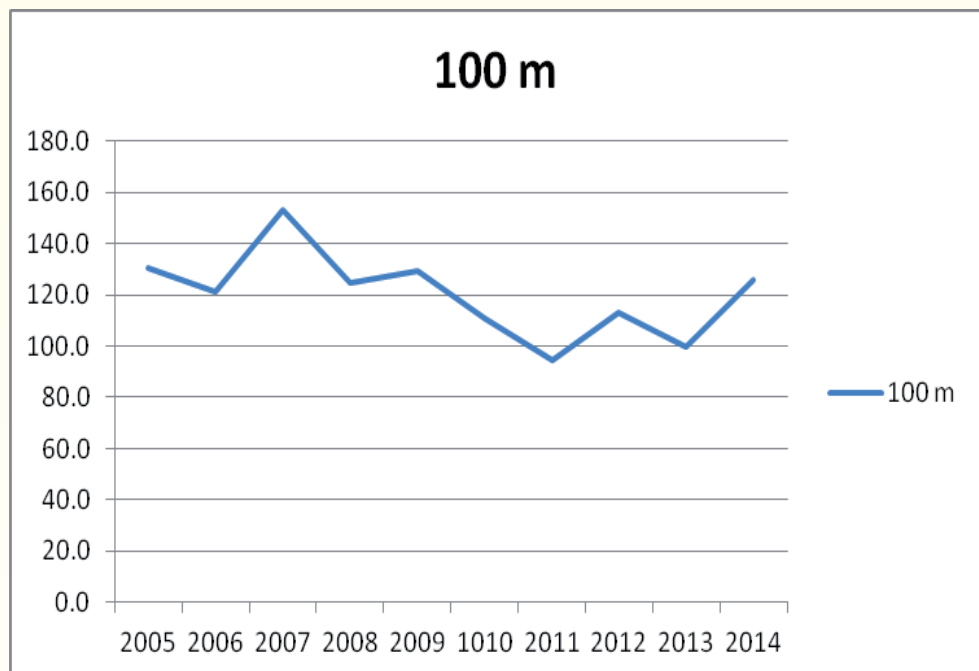

Wojewódzkie Igrzyska LZS Szkół Podstawowych
Najlepsze wyniki w latach 2005-2014 - 100 m dziewcząt

M	Nazwisko i imię	Nazwa szkoły	Rok	Wynik	Punkty	Miejsce
1	Dagmara Heczko	PG Walce	2007	13.10	159	1
2	Niepala Natalia	PSP Sucha	2014	13.17	152	1
3	Ewa Korzeniec	PG Tarnów Opolski	2007	13.20	150	2
4	Dżesika Kajda	PG Dąbrowa	2007	13.20	150	3
5	Sadlak Alicja	PSP Narok	2009	13.37	141	1
6	Pelczar Maria	PSP Jarnołówek	2005	13.50	135	1
7	Mazur Marta	PSP Bukowie	2006	13.50	135	1
8	Kajada Dżesika	PSP Dąbrowa	2005	13.60	132	2
9	Brzostowska Aleksandra	PSP Idzikowice	2008	13.70	129	1
10	Szewczyk Joanna	PSP Idzikowice	2006	13.76	126	2
11	Malara Anna	PSP Biała Nyska	2009	13.78	126	2
12	Piechota Sabina	PSP Boguszyce	2005	13.80	125	3
13	Zielińska Angelika	PSP Idzikowice	2008	13.80	125	2
14	Kozioł Laura	PSP Korfantów	2009	13.88	121	3
15	Przelor Monika	PSP Prószków	2012	13.89	120	1
16	Stefanko Roberta	PSP Pokój	2008	13.90	120	3
17	Paluch Dominika	PSP Dobrzeń Wielki	2014	13.98	116	2
18	Revss Oliwia	PSP Chróścina	2010	14.09	112	1
19	Bogacka Brygida	PSP Kamienica	2012	14.10	111	2
20	Nawrot Aleksandra	PSP Idzikowice	2010	14.11	111	2