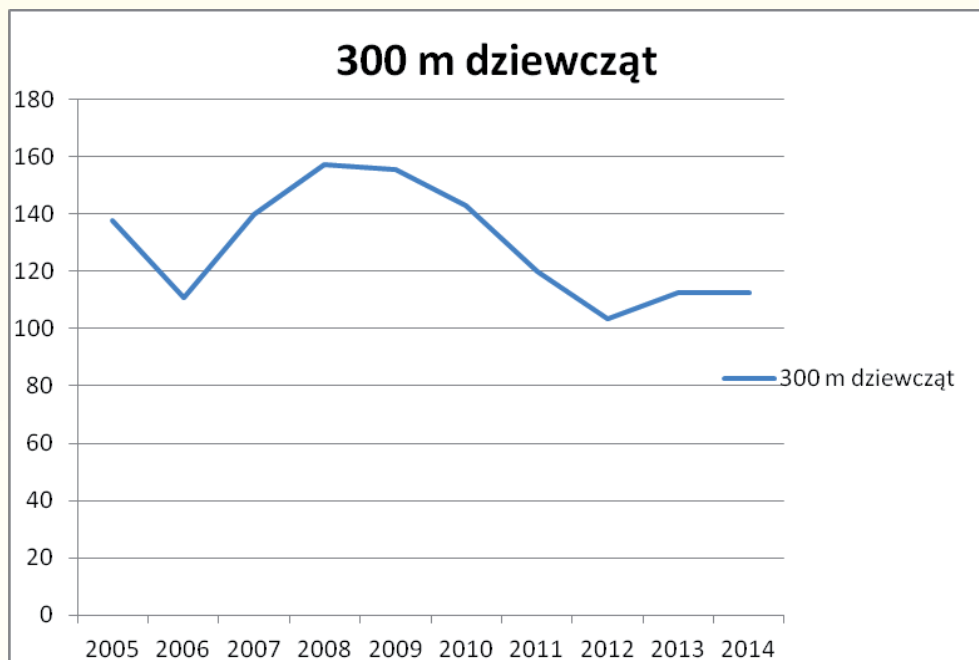

Wojewódzkie Igrzyska LZS Szkół Gimnazjalnych
Najlepsze wyniki w latach 2005-2014 - 300 m dziewcząt

M	Nazwisko i imię	Nazwa szkoły	Rok	Wynik	Punkty	Miejsce
1	Dagmara Heczko	PG Walce	2007	43.00	180	1
2	Trzaskowska Milena	PG Łąbinowice	2009	43.10	178	1
3	Heczko Dagmara	PG Walce	2008	43.20	177	1
4	Sleziona Damiana	PG Izbicko	2005	44.02	166	1
5	Trzaskowska Milena	PG Łąbinowice	2008	44.10	165	2
6	Pogrzeba Klaudia	PG Kup	2009	44.84	153	2
7	Suchart Katarzyna	PG Wilków	2009	45.82	136	3
8	Marawietz Brygida	PG Walce	2005	45.91	134	2
9	Domeredzka Anna	PG Skoroszyce	2008	46.20	130	3
10	Mesjasz Karolina	PG Gracze	2011	46.77	121	1
11	Paulina Wijas	PG Walce	2007	46.80	121	2
12	Gogolin Karolina	PG Długomiłowice	2013	46.82	121	1
13	Gogolin Karolina	PG Długomiłowice	2011	46.83	120	2
14	Pogrzeba Klaudia	PG Kup	2011	46.92	119	3
15	Iwona Mróz	PG Pokój	2007	47.00	118	3
16	Gogolin Karolina	PG Reńska Wieś	2012	47.16	116	1
17	Szydłarewicz Kamila	ZS Dobrzeń Wielki	2014	47.26	115	1
18	Machynia Teresa	PG Byczyna	2014	47.27	115	2
19	Marawietz Brygida	PG Walce	2006	47.34	114	1
20	Drapiewska Aleksandra	PG Pokój	2005	47.46	113	3