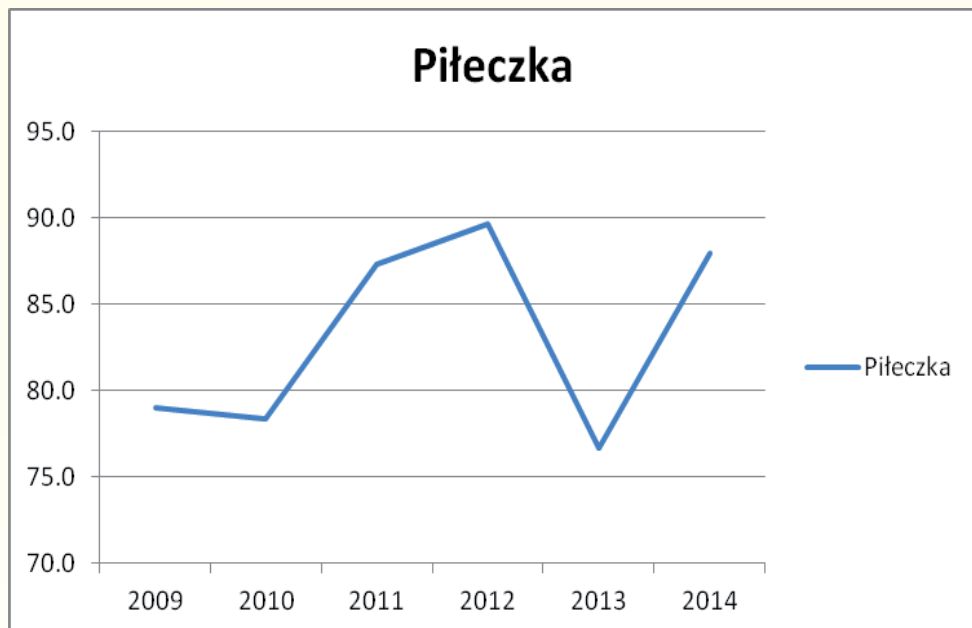

Wojewódzkie Igrzyska LZS Szkół Podstawowych
Najlepsze wyniki w latach 2005-2014 - rzut piłeczką palantową chłopców

M	Nazwisko i imię	Nazwa szkoły	Rok	Wynik	Punkty	Miejsce
1	Kaczmarek Kamil	ZSP Smarchowice W.	2011	66.50	98	1
2	Hucz Wiktor	PSP Roszkowice	2014	66.00	97	1
3	Wojtasiński Michał	PSP Czepielowice	2012	65.00	95	1
4	Klohs Dawid	SP Krasiejów	2014	64.00	93	2
5	Panicz Marcin	PSP Jełowa	2012	62.50	89	2
6	Gacka Łukasz	PSP Narok	2009	60.00	85	1
7	Jasiński Marcin	ZS Chróścice	2012	60.00	85	3
8	Stępień Daniel	PSP Osowiec	2010	59.00	83	1
9	Machacki Damian	PSP Korfantów	2011	59.00	83	2
10	Stępień Daniel	PSP Osowiec	2011	58.00	81	3
11	Kaczmarek Mateusz	ZSP Smarchowice Wielkie	2013	57.50	80	1
12	Herok Marcin	PSP Czepielowice	2010	57.00	79	2
13	Sobolewski Mateusz	PSP Idzikowice	2009	56.00	77	2
14	Pajor Dawid	SP Dąbrowa Namysłowska	2013	56.00	77	2
15	Medyński Adam	PSP Dobrzeń Wielki	2009	55.00	75	3
16	Glinka Tobiasz	ZSGI Izbicko	2014	54.50	74	3
17	Rękowicz Dawid	PSP Strojec	2010	54.00	73	3
18	Wencel Denis	SP Zębowice	2013	54.00	73	3