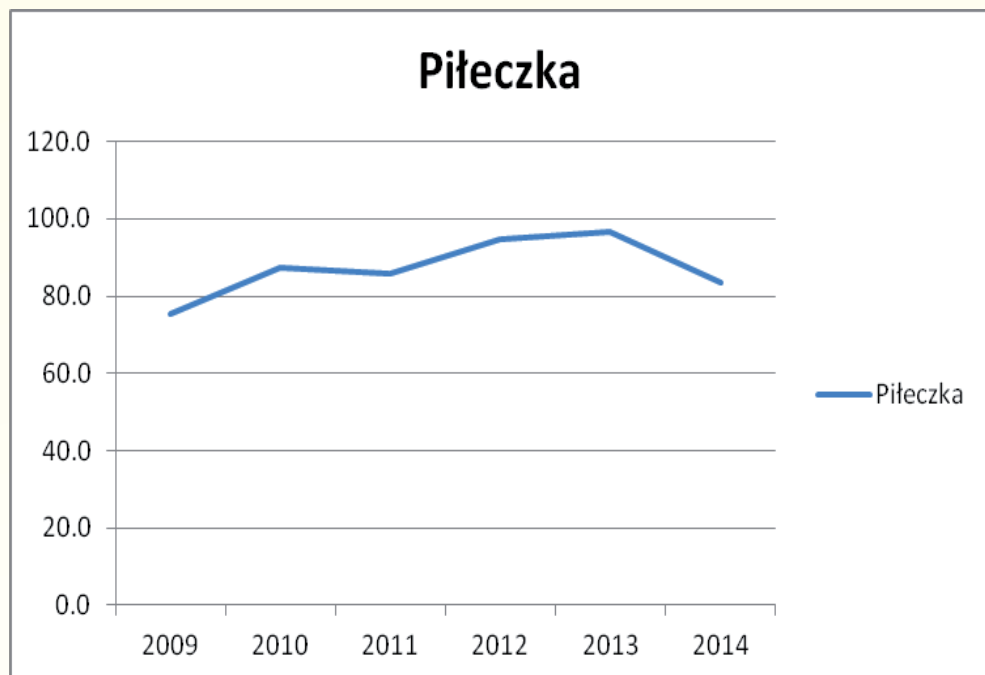

Wojewódzkie Igrzyska LZS Szkół Podstawowych
Najlepsze wyniki w latach 2005-2014 - rzut piłeczką palantową dziewcząt

M	Nazwisko i imię	Nazwa szkoły	Rok	Wynik	Punkty	Miejsce
1	Wróblewska Katarzyna	ZS Lisięcice	2013	51.00	103	1
2	Wocka Agnieszka	ZS Chróścice	2012	50.00	100	1
3	Daum Aleksandra	PSP Dąbrowa	2012	49.50	98	2
4	Twardowska Justyna	PSP Chrząstowice	2011	49.00	97	1
5	Zadka Suzana	SP Kamienna	2013	49.00	97	2
6	Łaciak Jagoda	PSP Biała Nyska	2010	47.50	93	1
7	Kołowrot Natalia	PSP Ścinawa Mała	2010	46.50	90	2
8	Reuss Zuzanna	PSP Chróścina	2013	46.50	90	3
9	Stach Ewelina	ZSGI Izbicko	2012	45.00	86	3
10	Reuss Zuzanna	PSP Chróścina	2014	45.00	86	1
11	Lipka Sandra	PSP Jankowice Wielkie	2014	44.00	83	2
12	Penc Roksana	PSP Biskupice	2011	43.00	81	2
13	Muschkiet Julia	PSP Staniszcze Małe - Spórok	2014	43.00	81	3
14	Małysiak Nikila	PSP Biała Nyska	2010	42.50	79	3
15	Klubikowska Karolina	PSP Sucha	2011	42.50	79	3
16	Połaciak Magdalena	PSP Smarchowice Wielkie	2009	41.50	77	1
17	Ludwiczak Jessica	PSP Tarnów Opolski	2009	41.00	75	2
18	Zyła Karolina	PSP Tarnów Opolski	2009	40.50	74	3