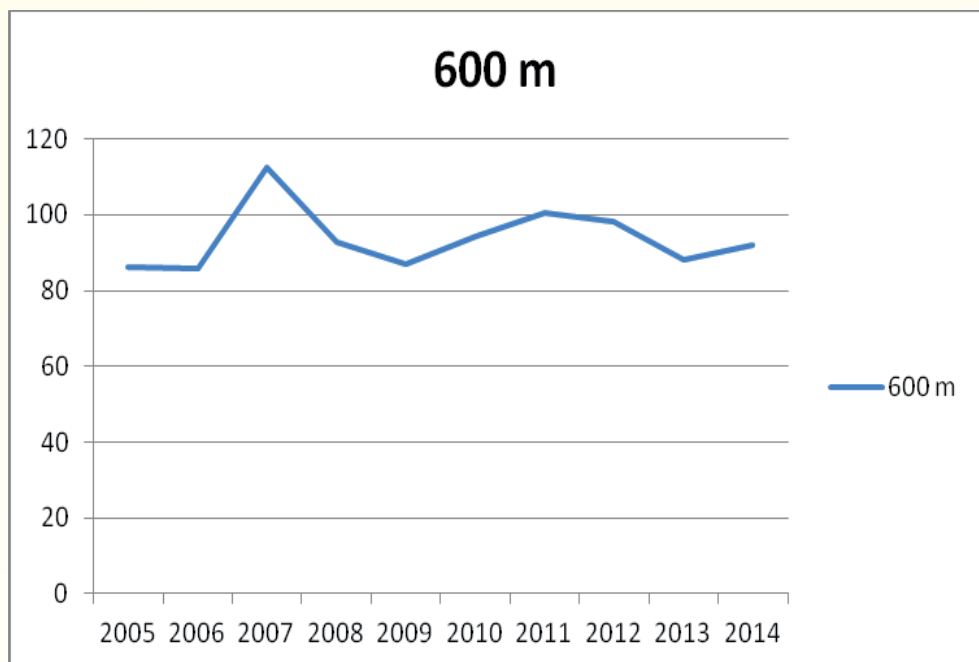

Wojewódzkie Igrzyska LZS Szkół Gimnazjalnych
Najlepsze wyniki w latach 2005-2014 - 600 m dziewcząt

M	Nazwisko i imię	Nazwa szkoły	Rok	Wynik	Punkty	Miejsce
1	Justyna Jendro	PG Kup	2007	1:44.60	136	1
2	Sokołowska Kinga	PG Wilków	2011	1:48.07	112	1
3	Sokołowska Kinga	PG Wilków	2012	1:48.32	110	1
4	Ewa Szywalska	PG Przywory	2007	1:49.00	106	2
5	Grala Małgorzata	PG Bierawa	2011	1:49.94	100	2
6	Grala Małgorzata	PG Bierawa	2010	1:50.11	99	1
7	Wolniaczyk Alicja	PG Stare Siołkowice	2012	1:51.16	96	2
8	Iwona Tokarska	PG Skoroszyce	2007	1:51.60	95	3
9	Rdzanek Beata	PG Ligota Książęca	2008	1:51.70	95	1
10	Mrocheń Justyna	PG Turawa	2014	1:51.73	95	1
11	Szywalska Ewa	PG Przywory	2008	1:52.40	93	2
12	Sokołowska Kinga	PG Wilków	2010	1:52.48	93	2
13	Kniaź Katarzyna	PG Korfantów	2014	1:53.13	92	2
14	Mazurkiewicz Joanna	PG Łambinowice	2010	1:53.59	91	3
15	Sarnicka Aleksandra	PG Domaszowice	2009	1:53.73	91	1
16	Wieczorek Aleksandra	PG Walce	2008	1:54.00	90	3
17	Tokarska Iwona	PG Skoroszyce	2005	1:54.11	90	1
18	Hennek Paulina	PG Żelazna	2013	1:54.29	90	1
19	Pytel Ewelina	PG Zębowice	2012	1:54.40	89	3
20	Janczak Adrianna	ZSP Ligota Książęca	2014	1:54.55	89	3