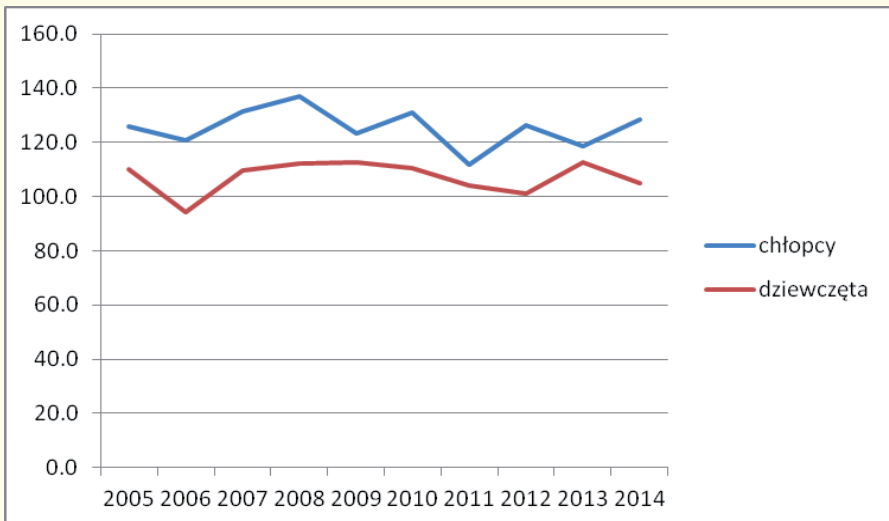

Ze względu na brak tabel punktowych L.A. - wykres został sporządzony z wykorzystaniem osi czasu.

Wojewódzkie Igrzyska LZS Szkół Podstawowych
Najlepsze wyniki w latach 2005-2014 - sztafeta szwedzka chłopców

Ze względu na brak tabel punktowych L.A. - wykres został sporządzony z wykorzystaniem osi czasu.

Szkoły Gimnazjalne

Szkoły gimnazjalne – wykresy z wykorzystaniem danych z 8 konkurencji

Do budowy wykresów wykorzystano dane z dyscypliny sportowych: 100 m (dz i ch), 300 m (dz i ch), 600 m (dziewczęta), 1000 m (chłopcy), pchnięcie kulą (dz i ch), rzut oszczepem (dz i ch), skok w dal (dz i ch), skok wzwyż (dz i ch) i sztafeta 4 x 100 m (dz i ch).

Wykres wyników z wyżej wymienionych konkurencji – dziewczęta i chłopcy.

Wykres wyników z wyżej wymienionych konkurencji – dziewczęta + chłopcy.

Wojewódzkie Igrzyska LZS Szkół Gimnazjalnych
Najlepsze wyniki w latach 2005-2014 - 100 m dziewcząt