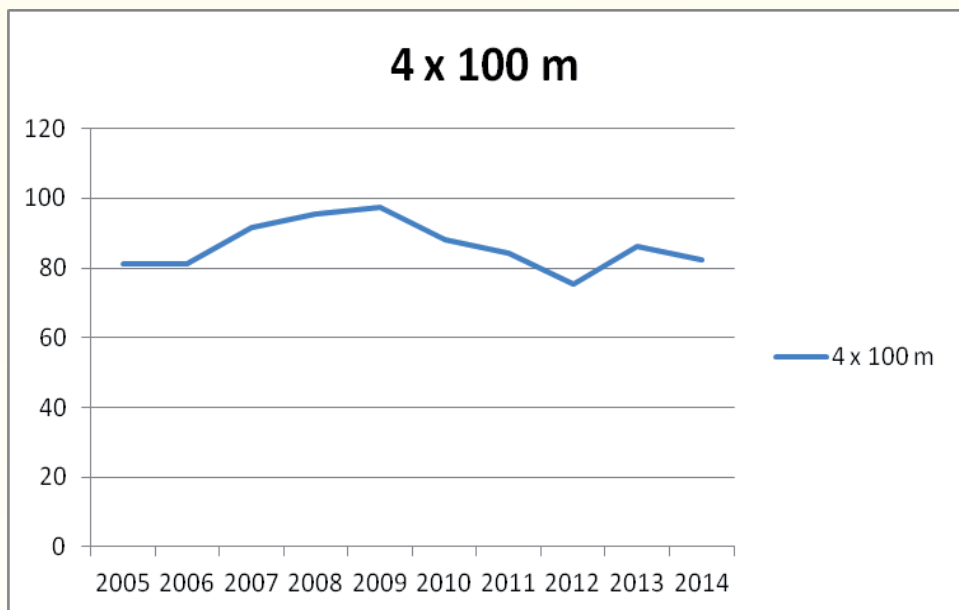

Wojewódzkie Igrzyska LZS Szkół Gimnazjalnych Najlepsze wyniki w latach 2005-2014 - sztafeta 4 x 100 m dziewcząt

M	Nazwa szkoły	Rok	Wynik	Punkty	Miejsce
1	PG Dąbrowa	2008	54.30	101	1
2	PG Dąbrowa	2009	54.31	101	1
3	PG Dąbrowa	2007	54.90	96	1
4	PG Domaszowice	2009	54.92	96	2
5	PG Tarnów Opolski	2009	54.97	95	3
6	PG Tarnów Opolski	2008	55.00	95	2
7	PG Dąbrowa	2010	55.26	93	1
8	PG Pokój	2007	55.50	91	2
9	PG Byczyna	2013	55.59	91	1
10	PG Wilków	2008	55.60	91	3
11	PG Bierawa	2013	55.78	89	2
12	PG Pokój	2006	55.84	89	1
13	PG Tarnów Opolski	2007	56.00	88	3
14	PG Bierawa	2011	56.09	87	1
15	PG Izbicko	2010	56.13	87	2
16	PG Bierawa	2010	56.44	85	3
17	PG Byczyna	2014	56.57	84	1
18	PG Dąbrowa	2005	56.60	84	1
19	PG Chróstcina	2011	56.69	84	2
20	PG Komprachcice	2005	56.70	84	2