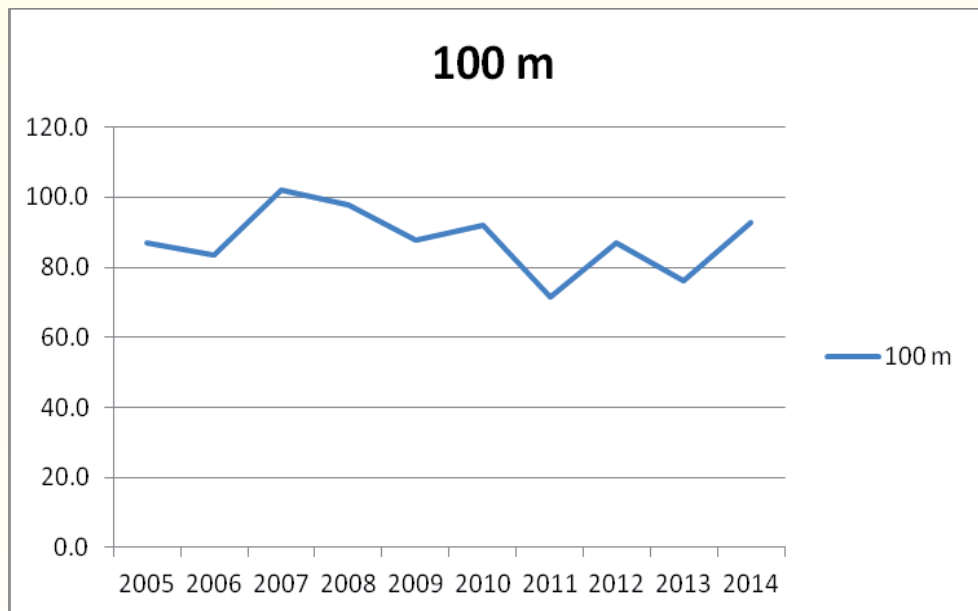

Wojewódzkie Igrzyska LZS Szkół Podstawowych Najlepsze wyniki w latach 2005-2014 - 100 m chłopców

M	Nazwisko i imię	Nazwa szkoły	Rok	Wynik	Punkty	Miejsce
1	Grzegorz Gniewczyński	SP Jankowice	2007	12.30	120	1
2	Rytniak Paweł	PSP Pokój	2008	12.50	111	1
3	Jaskuła Daniel	ZSP Czepielowice	2014	12.65	104	1
4	Werner Mariusz	PSP Strojec	2010	12.66	104	1
5	Heliński Szymon	PSP Pokój	2009	12.71	102	1
6	Patryk Sosulski	SP Mańkowice	2007	12.80	98	2
7	Szewczyk Fabian	PSP Koperniki	2008	12.80	98	2
8	Zarzycki Kacper	SP Bąkowice	2014	12.97	92	2
9	Skakuj Błażej	PSP Goszowice	2005	12.98	92	1
10	Gagatek Dawid	PSP Meszno	2006	12.99	92	1
11	Ucar Jakub	PSP Mąkoszyce	2012	13.07	89	1
12	Jasiulek Szymon	ZSP Reńska Wieś	2012	13.09	88	2
13	Patryk Loch	SP Osowiec	2007	13.10	88	3
14	Sudoł Jarosław	ZSP Idzikowice	2013	13.11	88	1
15	Grab Paweł	PSP Idzikowice	2005	13.12	87	2
16	Żmuda Patryk	PSP Łosiów	2010	13.12	87	2
17	Ramus Mateusz	PSP Karłowice	2010	13.19	85	3
18	Jop Maciej	PSP Osowiec	2008	13.20	85	3
19	Drosdziok Martin	SP Gracze	2012	13.22	84	3
20	Garncarek Wojciech	PSP Smarchowice Wielkie	2009	13.23	84	2