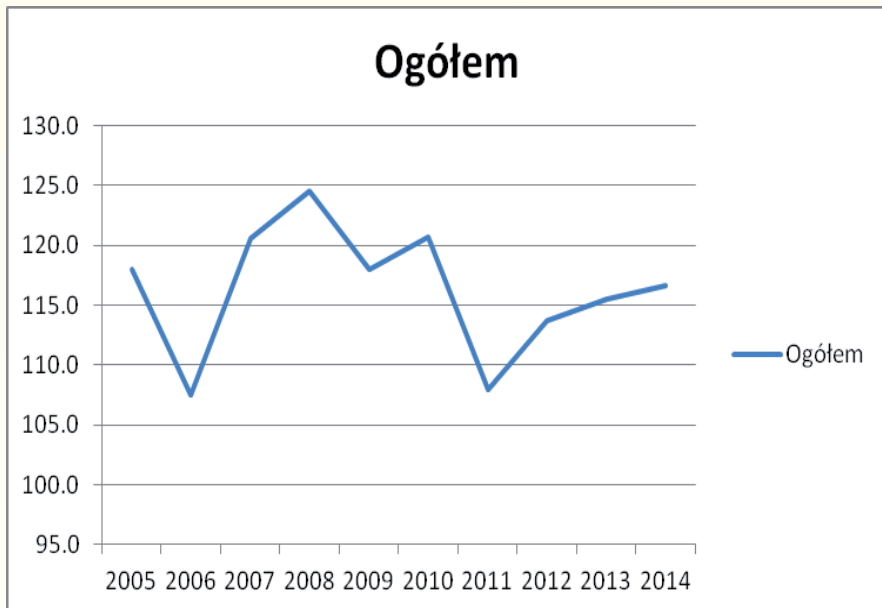

Ze względu na brak tabel punktowych L.A. - wykres został sporządzony z wykorzystaniem osi czasu.

Wojewódzkie Igrzyska LZS Szkół Podstawowych
Najlepsze wyniki w latach 2005-2014 - sztafeta szwedzka chłopców

Ze względu na brak tabel punktowych L.A. - wykres został sporządzony z wykorzystaniem osi czasu.

Szkoły Gimnazjalne

Szkoły gimnazjalne – wykresy z wykorzystaniem danych z 8 konkurencji

Do budowy wykresów wykorzystano dane z dyscypliny sportowych: 100 m (dz i ch), 300 m (dz i ch), 600 m (dziewczęta), 1000 m (chłopcy), pchnięcie kulą (dz i ch), rzut oszczepem (dz i ch), skok w dal (dz i ch), skok wzwyż (dz i ch) i sztafeta 4 x 100 m (dz i ch).

Wykres wyników z wyżej wymienionych konkurencji – dziewczęta i chłopcy.

Wykres wyników z wyżej wymienionych konkurencji – dziewczęta + chłopcy.

Wojewódzkie Igrzyska LZS Szkół Gimnazjalnych
Najlepsze wyniki w latach 2005-2014 - 100 m dziewcząt